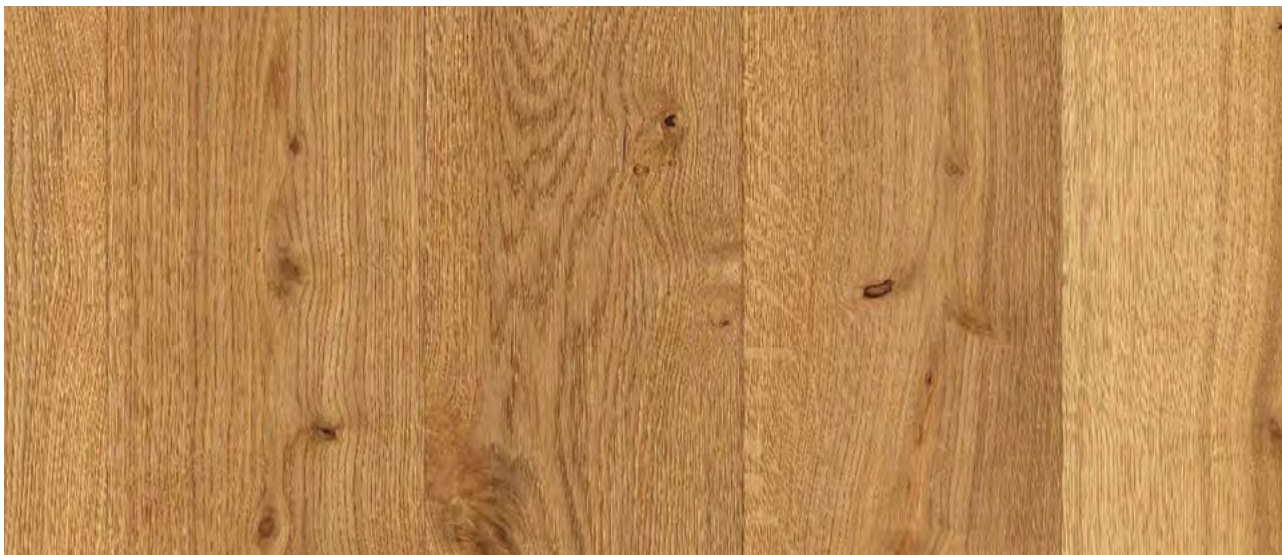

## 1050 RUSTIQUE - Chêne 1 frise

1411 C0107

Mini  
chanfreinGarantie  
25 ans  
privéAssem-  
blage autoAnti  
Gonfle-  
mentOK pour  
Sol  
ChauffantSilencieux  
et chaud  
au piedFonctionnel  
entretien  
facileLongévité  
StabilitéProduit  
Naturel