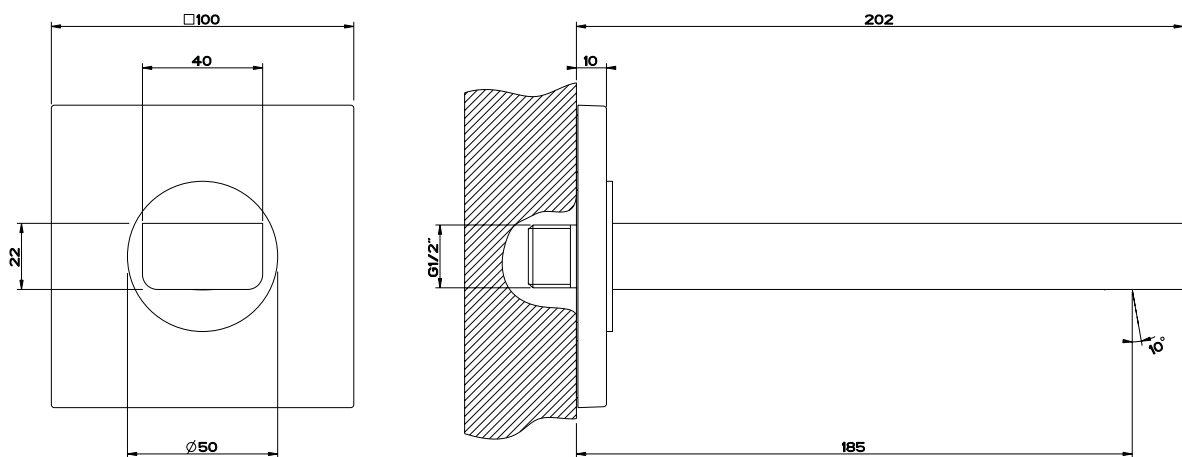

1621C2191

Bec pour baignoire

S 185 mm 1/2» à compléter par un mitigeur à commande séparée, chromé

infos & tarif en vigueur :

Photos non contractuelles. **Tarifs mentionnés à titre indicatif selon la date d'exportation du document.** Seules les offres établies par nos conseillers de vente font foi. Les dimensions en millimètres s'entendent sous réserve des tolérances d'usine, d'éventuelles modifications ultérieures, de même que de nouvelles possibilités de montage. La responsabilité ne peut être engagée en cas de cotes manquantes ou erronées (CO art. 100). Nos conditions générales de ventes et la tarification de notre service de livraison sont disponibles sur notre site internet : <http://magenta-sa.ch/cgv.html> <http://www.magenta-sa.ch/logistique.html>.