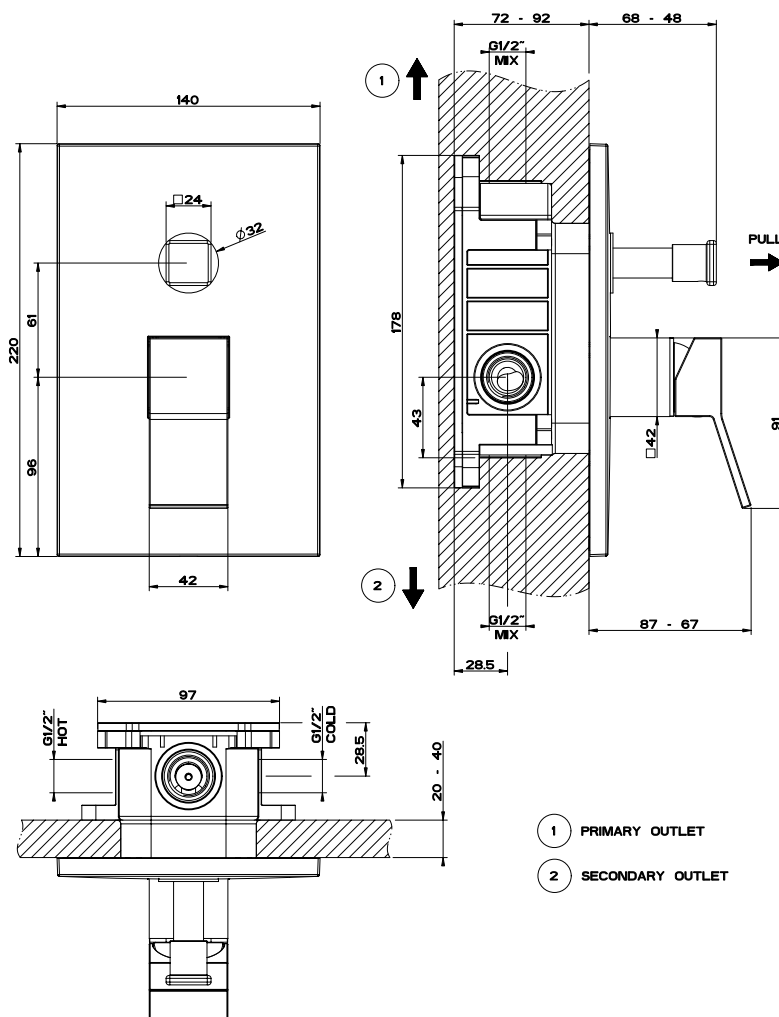

1621C1893

Partie apparente mitigeur mural RETTANGOLO K avec inverseur automatique bain-douche 2 sorties sans corps à encastrer 44673, chromé

infos & tarif en vigueur :

Photos non contractuelles. Tarifs mentionnés à titre indicatif selon la date d'exportation du document. Seules les offres établies par nos conseillers de vente font foi. Les dimensions en millimètres s'entendent sous réserve des tolérances d'usine, d'éventuelles modifications ultérieures, de même que de nouvelles possibilités de montage. La responsabilité ne peut être engagée en cas de cotes manquantes ou erronées (CO art. 100). Nos conditions générales de ventes et la tarification de notre service de livraison sont disponibles sur notre site internet : <http://magenta-sa.ch/cgv.html> <http://www.magenta-sa.ch/logistique.html>.