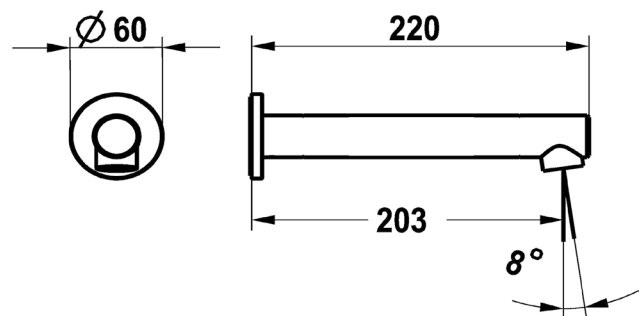

1621S0973

Goulot de baignoire OVO - S 205 mm

1/2», rosace ronde, chromeline

infos & tarif en vigueur :

Photos non contractuelles. **Tarifs mentionnés à titre indicatif selon la date d'exportation du document.** Seules les offres établies par nos conseillers de vente font foi. Les dimensions en millimètres s'entendent sous réserve des tolérances d'usine, d'éventuelles modifications ultérieures, de même que de nouvelles possibilités de montage. La responsabilité ne peut être engagée en cas de cotes manquantes ou erronées (CO art. 100). Nos conditions générales de ventes et la tarification de notre service de livraison sont disponibles sur notre site internet :