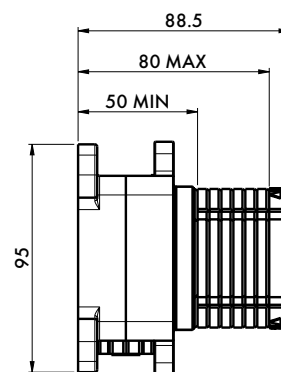

1621C2140

Corps à encastrer de lavabo FLORAL

F3821

infos & tarif en vigueur :

Photos non contractuelles. Tarifs mentionnés à titre indicatif selon la date d'exportation du document. Seules les offres établies par nos conseillers de vente font foi. Les dimensions en millimètres s'entendent sous réserve des tolérances d'usine, d'éventuelles modifications ultérieures, de même que de nouvelles possibilités de montage. La responsabilité ne peut être engagée en cas de cotes manquantes ou erronées (CO art. 100). Nos conditions générales de ventes et la tarification de notre service de livraison sont disponibles sur notre site internet :