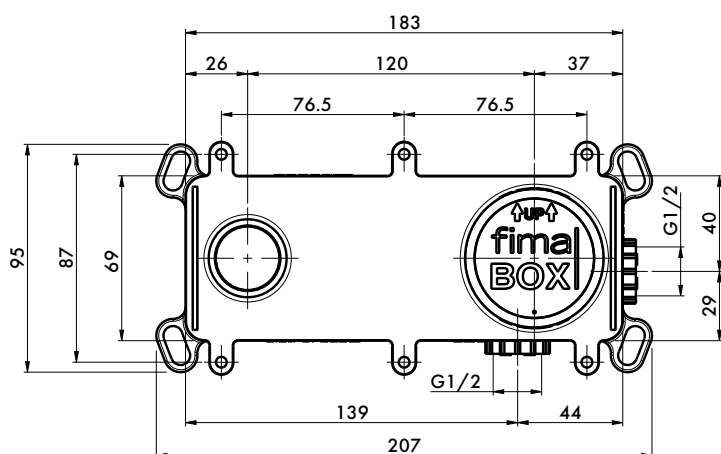

1621C2140

Corps à encastrer de lavabo FLORAL

F3821

infos & tarif en vigueur :

Photos non contractuelles. Tarifs mentionnés à titre indicatif selon la date d'exportation du document. Seules les offres établies par nos conseillers de vente font foi. Les dimensions en millimètres s'entendent sous réserve des tolérances d'usine, d'éventuelles modifications ultérieures, de même que de nouvelles possibilités de montage. La responsabilité ne peut être engagée en cas de cotes manquantes ou erronées (CO art. 100). Nos conditions générales de ventes et la tarification de notre service de livraison sont disponibles sur notre site internet :