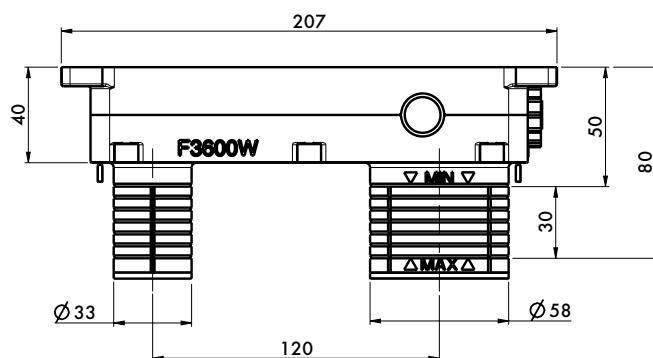

1621C2140

Corps à encastrer de lavabo FLORAL

F3821

infos & tarif en vigueur :

Photos non contractuelles. Tarifs mentionnés à titre indicatif selon la date d'exportation du document. Seules les offres établies par nos conseillers de vente font foi. Les dimensions en millimètres s'entendent sous réserve des tolérances d'usine, d'éventuelles modifications ultérieures, de même que de nouvelles possibilités de montage. La responsabilité ne peut être engagée en cas de cotes manquantes ou erronées (CO art. 100). Nos conditions générales de ventes et la tarification de notre service de livraison sont disponibles sur notre site internet :