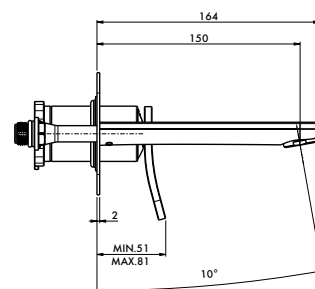

1621C2138

Mélangeur de lavabo encastré FLORAL

S 150 mm écartement entre poignée et bec 120 mm, avec plaque rectangulaire 216x90 mm, SANS corps encastrable, débit 5 l/min, NS Noir Mat

NS

infos & tarif en vigueur :

Photos non contractuelles. Tarifs mentionnés à titre indicatif selon la date d'exportation du document. Seules les offres établies par nos conseillers de vente font foi. Les dimensions en millimètres s'entendent sous réserve des tolérances d'usine, d'éventuelles modifications ultérieures, de même que de nouvelles possibilités de montage. La responsabilité ne peut être engagée en cas de cotes manquantes ou erronées (CO art. 100). Nos conditions générales de ventes et la tarification de notre service de livraison sont disponibles sur notre site internet :