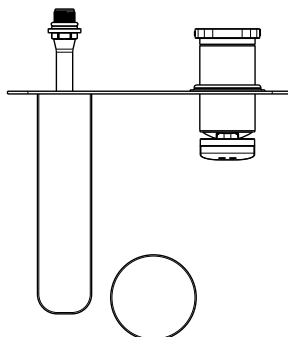

1621C2138

Mélangeur de lavabo encastré FLORAL

S 150 mm écartement entre poignée et bec 120 mm, avec plaque rectangulaire 216x90 mm, SANS corps encastrable, débit 5 l/min, NS Noir Mat

NS

infos & tarif en vigueur :

Photos non contractuelles. Tarifs mentionnés à titre indicatif selon la date d'exportation du document. Seules les offres établies par nos conseillers de vente font foi. Les dimensions en millimètres s'entendent sous réserve des tolérances d'usine, d'éventuelles modifications ultérieures, de même que de nouvelles possibilités de montage. La responsabilité ne peut être engagée en cas de cotes manquantes ou erronées (CO art. 100). Nos conditions générales de ventes et la tarification de notre service de livraison sont disponibles sur notre site internet :