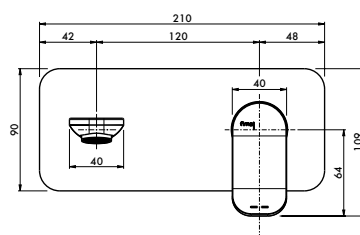

1621C2138

Mélangeur de lavabo encastré FLORAL

S 150 mm écartement entre poignée et bec 120 mm, avec plaque rectangulaire 216x90 mm, SANS corps encastrable, débit 5 l/min, NS Noir Mat

NS

infos & tarif en vigueur :

Photos non contractuelles. Tarifs mentionnés à titre indicatif selon la date d'exportation du document. Seules les offres établies par nos conseillers de vente font foi. Les dimensions en millimètres s'entendent sous réserve des tolérances d'usine, d'éventuelles modifications ultérieures, de même que de nouvelles possibilités de montage. La responsabilité ne peut être engagée en cas de cotes manquantes ou erronées (CO art. 100). Nos conditions générales de ventes et la tarification de notre service de livraison sont disponibles sur notre site internet :