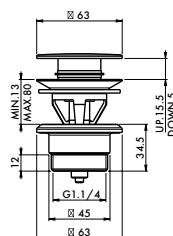

1621C2138

Mélangeur de lavabo encastré FLORAL

S 150 mm écartement entre poignée et bec 120 mm, avec plaque rectangulaire 216x90 mm, SANS corps encastrable, débit 5 l/min, NS Noir Mat

NS

infos & tarif en vigueur :

Photos non contractuelles. Tarifs mentionnés à titre indicatif selon la date d'exportation du document. Seules les offres établies par nos conseillers de vente font foi. Les dimensions en millimètres s'entendent sous réserve des tolérances d'usine, d'éventuelles modifications ultérieures, de même que de nouvelles possibilités de montage. La responsabilité ne peut être engagée en cas de cotes manquantes ou erronées (CO art. 100). Nos conditions générales de ventes et la tarification de notre service de livraison sont disponibles sur notre site internet :