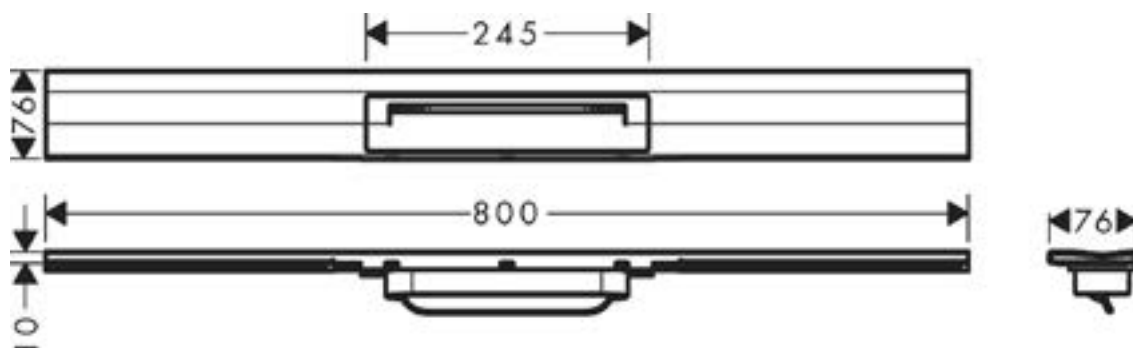

1620C1772

**Rigole de douche RAINDRAIN FLEX**

80 cm, recouvrement design insert amovible raccourcissable pour montage mural, sans corps à encastrer 01000180/01001180/01002180, blanc mat

infos &amp; tarif en vigueur :

Photos non contractuelles. **Tarifs mentionnés à titre indicatif selon la date d'exportation du document.** Seules les offres établies par nos conseillers de vente font foi. Les dimensions en millimètres s'entendent sous réserve des tolérances d'usine, d'éventuelles modifications ultérieures, de même que de nouvelles possibilités de montage. La responsabilité ne peut être engagée en cas de cotes manquantes ou erronées (CO art. 100). Nos conditions générales de ventes et la tarification de notre service de livraison sont disponibles sur notre site internet :