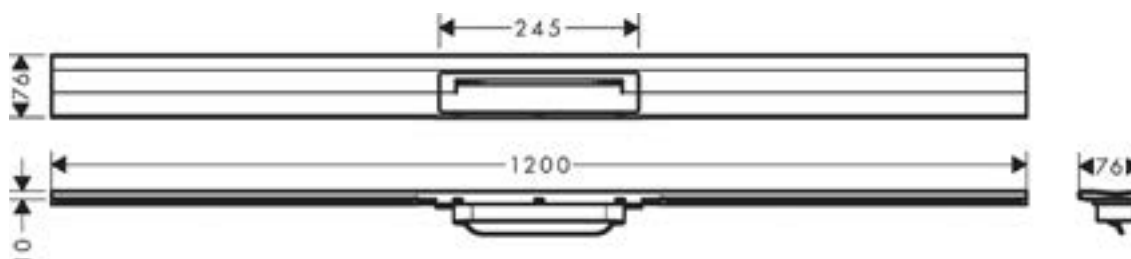

1620C1767

Rigole de douche RAINDRAIN FLEX

120 cm, recouvrement design insert amovible raccourcissable pour montage mural, sans corps à encastrer 01000180/01001180/01002180, noir-chromé brossé

infos & tarif en vigueur :

Photos non contractuelles. **Tarifs mentionnés à titre indicatif selon la date d'exportation du document.** Seules les offres établies par nos conseillers de vente font foi. Les dimensions en millimètres s'entendent sous réserve des tolérances d'usine, d'éventuelles modifications ultérieures, de même que de nouvelles possibilités de montage. La responsabilité ne peut être engagée en cas de cotes manquantes ou erronées (CO art. 100). Nos conditions générales de ventes et la tarification de notre service de livraison sont disponibles sur notre site internet :