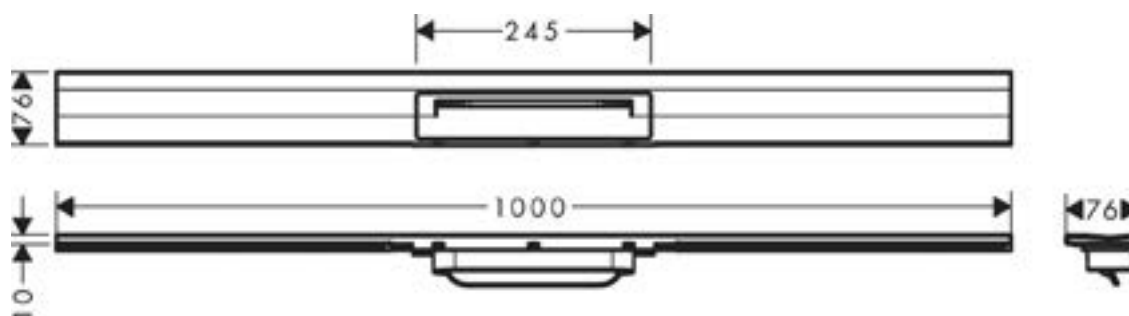

1620C1780

Rigole de douche RAINDRAIN FLEX

100 cm, recouvrement design insert amovible raccourcissable pour montage mural, sans corps à encastrer 01000180/01001180/01002180, bronze brossé

infos & tarif en vigueur :

Photos non contractuelles. Tarifs mentionnés à titre indicatif selon la date d'exportation du document. Seules les offres établies par nos conseillers de vente font foi. Les dimensions en millimètres s'entendent sous réserve des tolérances d'usine, d'éventuelles modifications ultérieures, de même que de nouvelles possibilités de montage. La responsabilité ne peut être engagée en cas de cotes manquantes ou erronées (CO art. 100). Nos conditions générales de ventes et la tarification de notre service de livraison sont disponibles sur notre site internet :