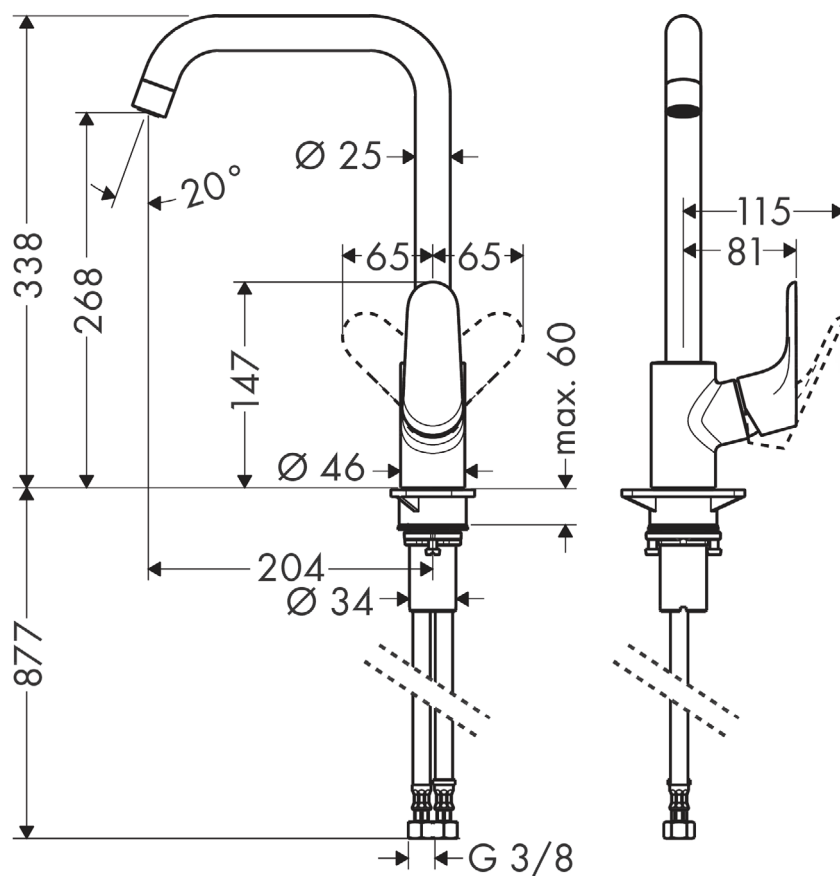

1621C1610

**Mélangeur d'évier FOCUS 260,**

Saillie 204 mm, goulot orientable réglables à 110°, 150° ou 360°

Quick Clean, débit 12 l/min groupe acoustique I ,

Steel

**hansgrohe**

infos &amp; tarif en vigueur :

Photos non contractuelles. **Tarifs mentionnés à titre indicatif selon la date d'exportation du document.** Seules les offres établies par nos conseillers de vente font foi. Les dimensions en millimètres s'entendent sous réserve des tolérances d'usine, d'éventuelles modifications ultérieures, de même que de nouvelles possibilités de montage. La responsabilité ne peut être engagée en cas de cotes manquantes ou erronées (CO art. 100). Nos conditions générales de ventes et la tarification de notre service de livraison sont disponibles sur notre site internet :