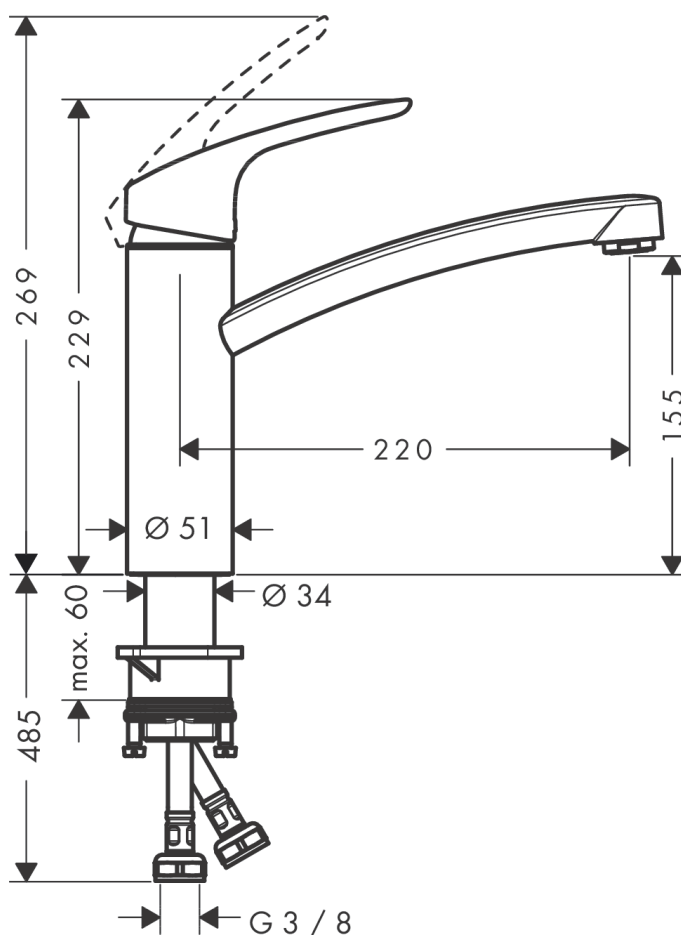

1621C1631

Mélangeur d'évier FOCUS 160 S 220 mm,goulot orientable 360°, aérateur Quick Clean débit 12 l/min
groupe acoustique I, Chromé**hansgrohe**

infos & tarif en vigueur :

Photos non contractuelles. **Tarifs mentionnés à titre indicatif selon la date d'exportation du document.** Seules les offres établies par nos conseillers de vente font foi. Les dimensions en millimètres s'entendent sous réserve des tolérances d'usine, d'éventuelles modifications ultérieures, de même que de nouvelles possibilités de montage. La responsabilité ne peut être engagée en cas de cotes manquantes ou erronées (CO art. 100). Nos conditions générales de ventes et la tarification de notre service de livraison sont disponibles sur notre site internet :