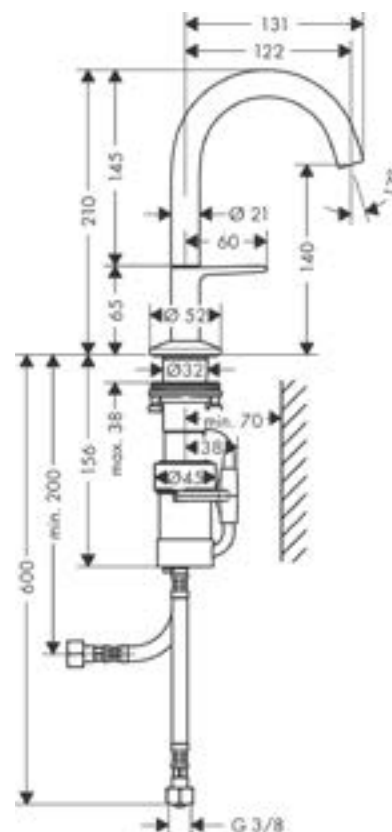

1621C1647

Mélangeur de lavabo ONE SELECT 140,**AXOR**

S 122 mm, goulot fixe CoolStart - eau froide par position de levier au milieu avec vidage Push-Open débit 5 l/min groupe acoustique I voir moins ,
Chromé

infos & tarif en vigueur :

Photos non contractuelles. **Tarifs mentionnés à titre indicatif selon la date d'exportation du document.** Seules les offres établies par nos conseillers de vente font foi. Les dimensions en millimètres s'entendent sous réserve des tolérances d'usine, d'éventuelles modifications ultérieures, de même que de nouvelles possibilités de montage. La responsabilité ne peut être engagée en cas de cotes manquantes ou erronées (CO art. 100). Nos conditions générales de ventes et la tarification de notre service de livraison sont disponibles sur notre site internet :