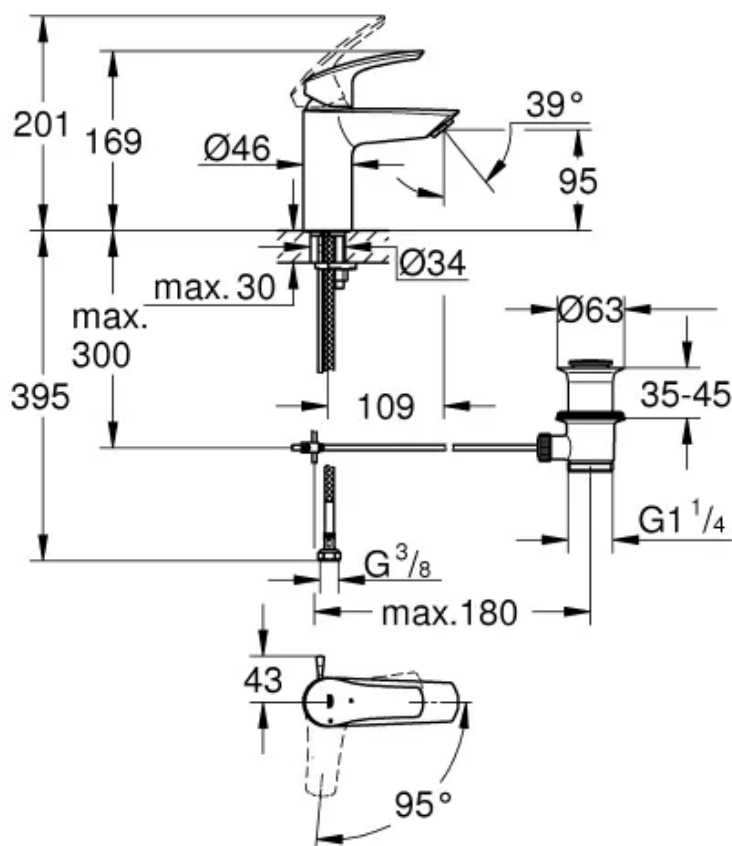

1621M0854

Mélangeur de lavabo *Mélo*dié ***22 SMART,**

Saillie 109 mm, 1/2" Taille S, ouverture eau froide au centre et mousseur 5.7 l/min,
goulot fixe vidage excentrique, groupe acoustique NT,
chromé

infos & tarif en vigueur :

Photos non contractuelles. **Tarifs mentionnés à titre indicatif selon la date d'exportation du document.** Seules les offres établies par nos conseillers de vente font foi. Les dimensions en millimètres s'entendent sous réserve des tolérances d'usine, d'éventuelles modifications ultérieures, de même que de nouvelles possibilités de montage. La responsabilité ne peut être engagée en cas de cotes manquantes ou erronées (CO art. 100). Nos conditions générales de ventes et la tarification de notre service de livraison sont disponibles sur notre site internet :