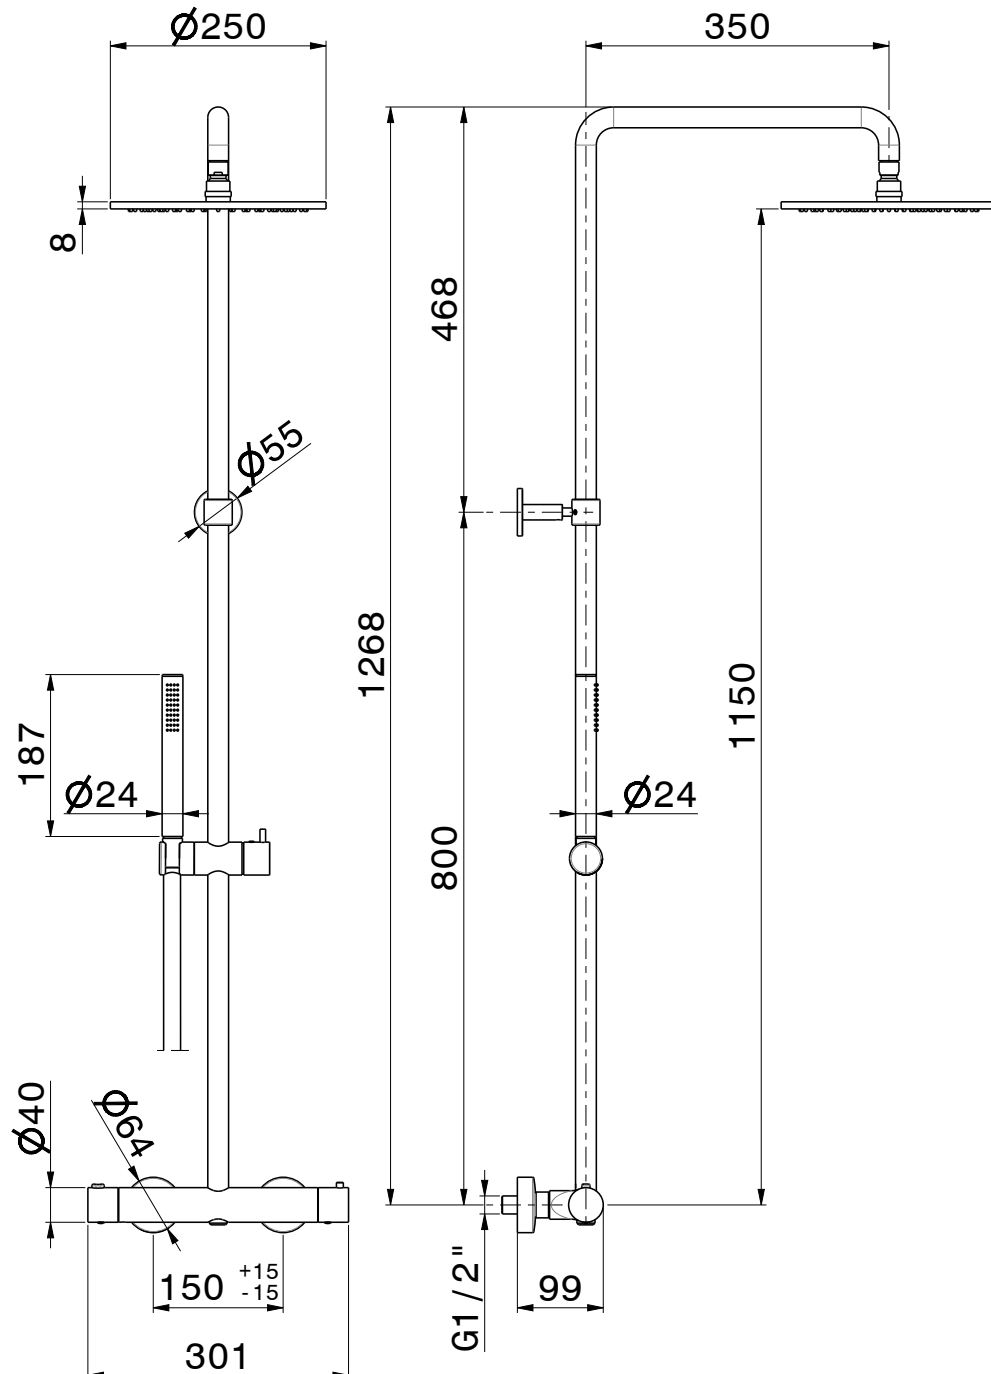

1621H0873

Colonne de douche HARMONIE²¹ TONDO PRIME thermostatique, E 150 mm, tête de douche ronde diam. 250 mm, avec raccords excentriques 1/2 x 1/2, 31.028 noir mat

Document et photos non-contractuels. Tarif selon la date d'exportation du pdf, mentionné à titre indicatif. Les dimensions en millimètres s'entendent sous réserve des tolérances d'usine, d'éventuelles modifications ultérieures, de même que de nouvelles possibilités de montage. La responsabilité ne peut être engagée en cas de cotes manquantes ou erronées (CO art. 100)