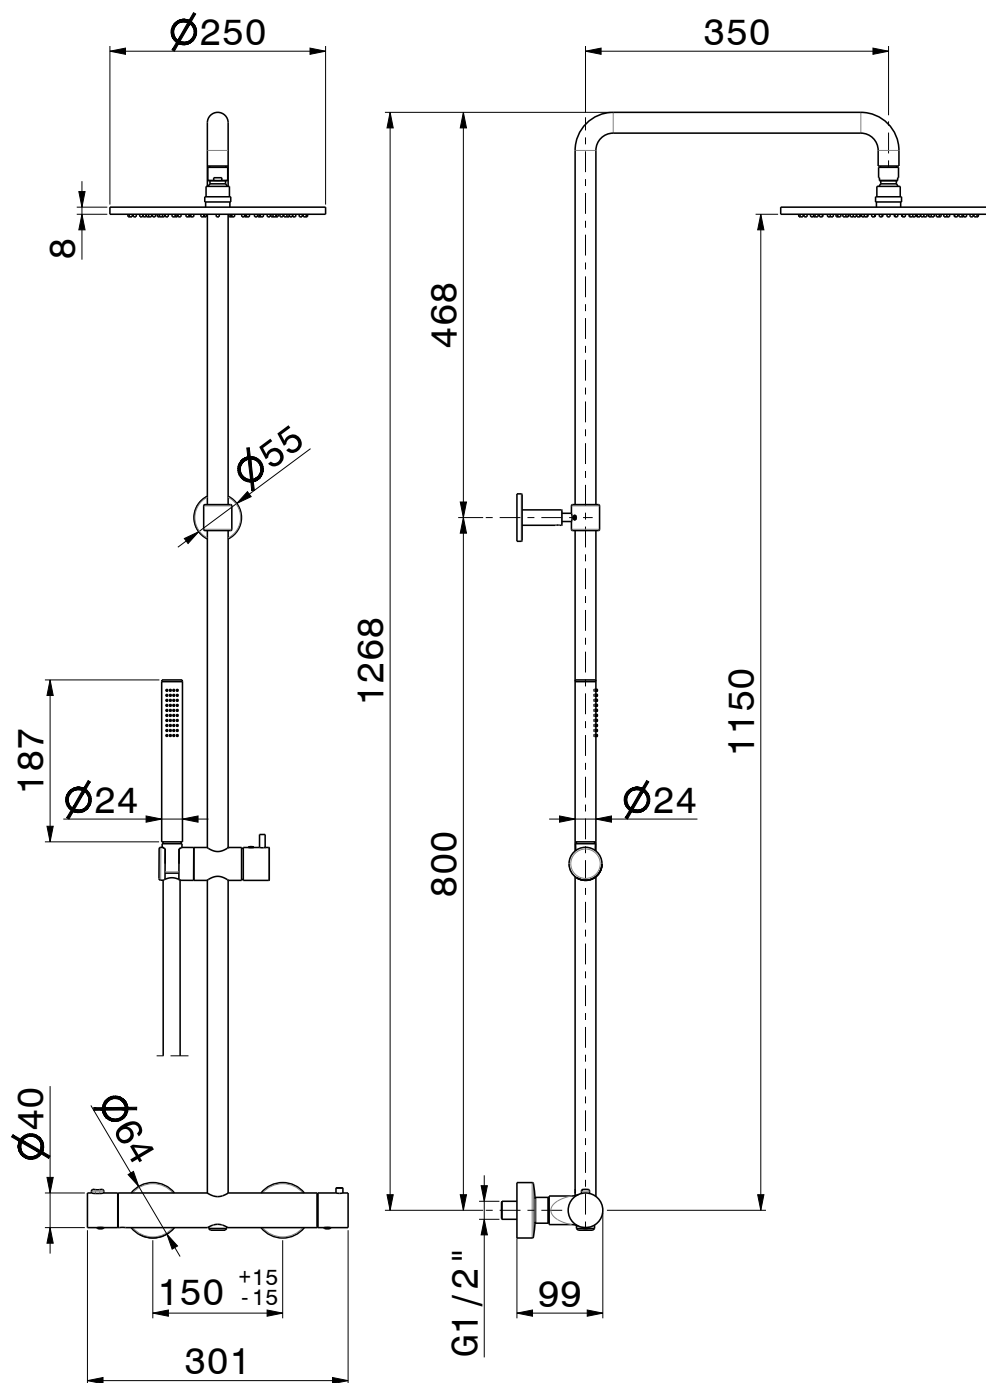

1621H0872

Colonne de douche HARMONIE²¹ TONDO PRIME thermostatique, E 150 mm, tête de douche ronde diam. 250 mm, avec raccords excentriques 1/2 x 1/2, 31.028 chromé

Document et photos non-contractuels. Tarif selon la date d'exportation du pdf, mentionné à titre indicatif. Les dimensions en millimètres s'entendent sous réserve des tolérances d'usine, d'éventuelles modifications ultérieures, de même que de nouvelles possibilités de montage. La responsabilité ne peut être engagée en cas de cotes manquantes ou erronées (CO art. 100)