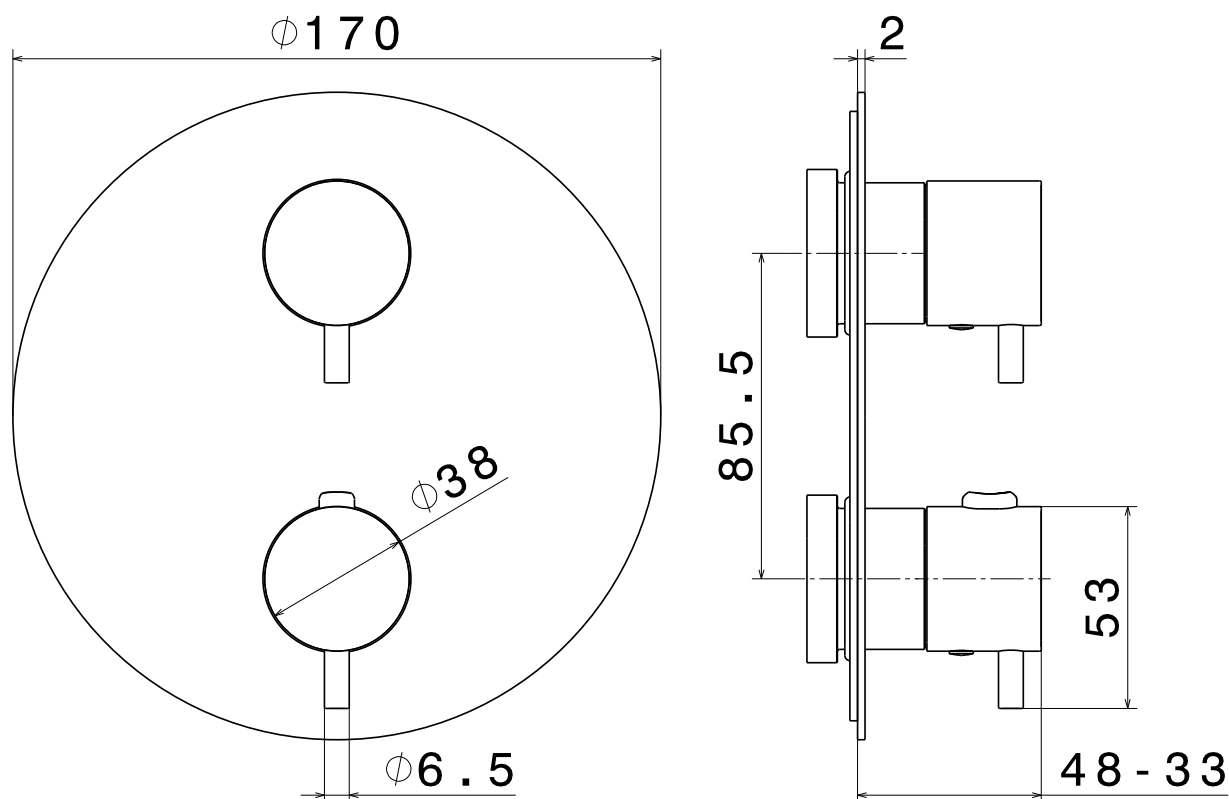

1621S0869

Mélangeur de douche thermostatique X-STEEL, set de montage final, avec poignée pour le contrôle de la température et une poignée avec régulateur de débit, sans corps à encastrer (1 sortie), (2 sorties), (3 sorties), acier inox

Document et photos non-contractuels. Tarif selon la date d'exportation du pdf, mentionné à titre indicatif. Les dimensions en millimètres s'entendent sous réserve des tolérances d'usine, d'éventuelles modifications ultérieures, de même que de nouvelles possibilités de montage. La responsabilité ne peut être engagée en cas de cotes manquantes ou erronées (CO art. 100)