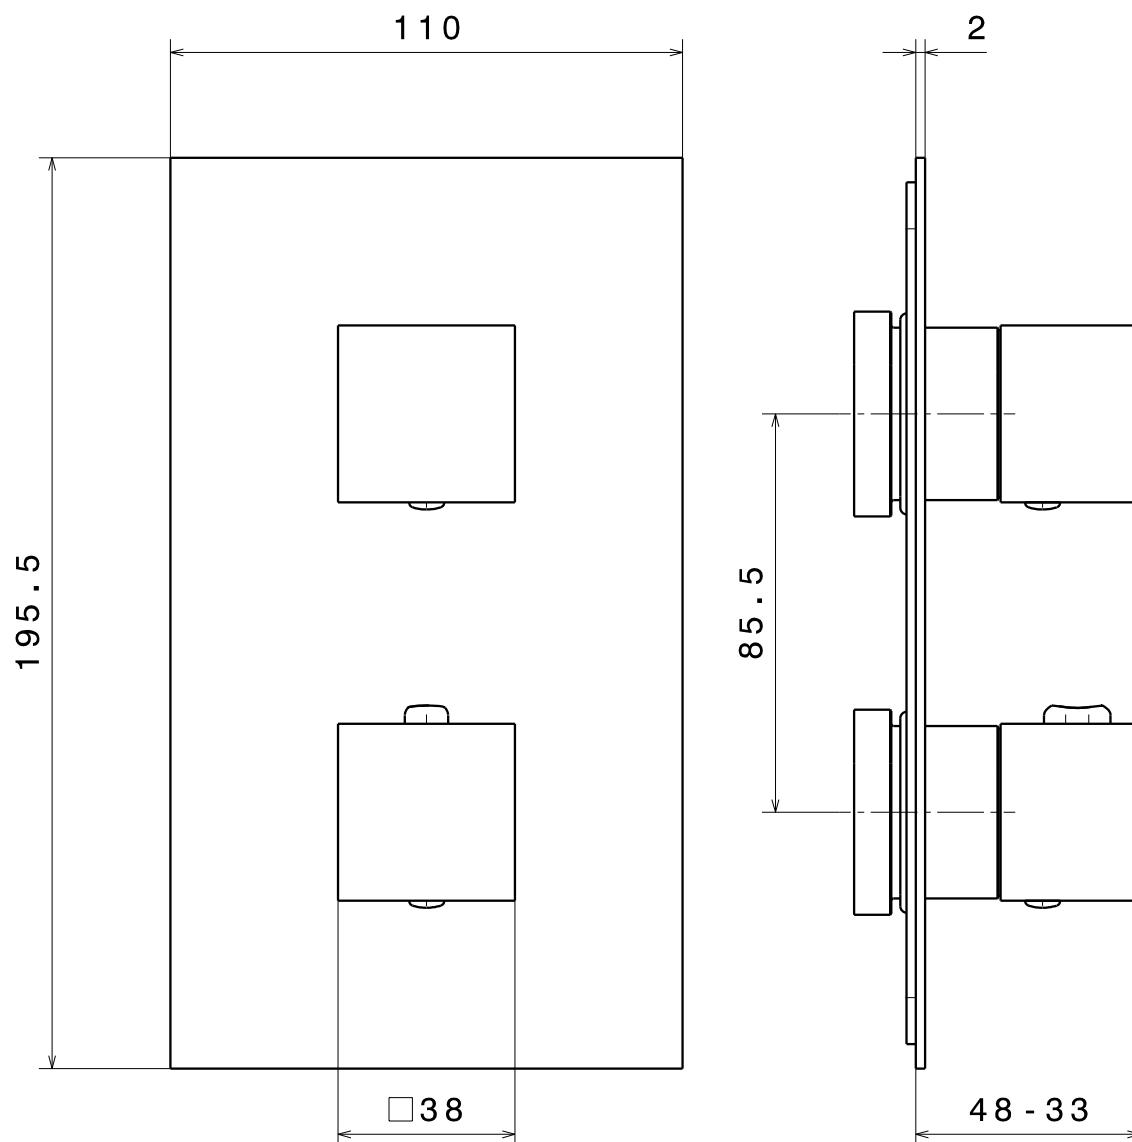

1621H0837

Mélangeur de douche thermostatique ERGO-Q, set montage final, avec une poignée pour le contrôle de la température et une poignée avec régulateur de débit, sans corps à encastrer, noir mat

Document et photos non-contractuels. Tarif selon la date d'exportation du pdf, mentionné à titre indicatif. Les dimensions en millimètres s'entendent sous réserve des tolérances d'usine, d'éventuelles modifications ultérieures, de même que de nouvelles possibilités de montage. La responsabilité ne peut être engagée en cas de cotes manquantes ou erronées (CO art. 100)