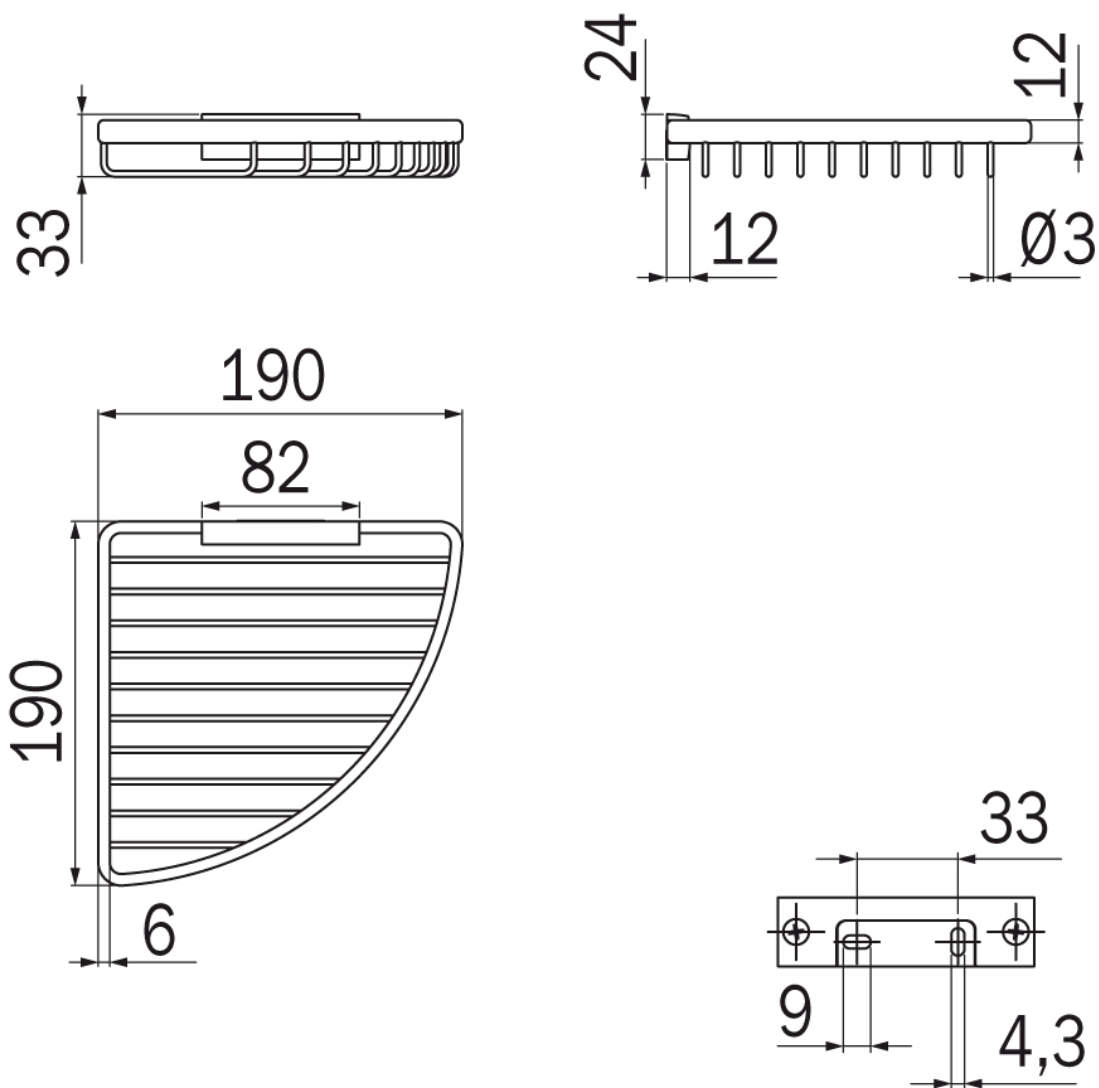

1690C0646

Porte-savon à barrettes FORUM QUADRA modèle d'angle 20 x 19 x 4 cm, chromé

Document et photos non-contractuels. Tarif selon la date d'exportation du pdf, mentionné à titre indicatif. Les dimensions en millimètres s'entendent sous réserve des tolérances d'usine, d'éventuelles modifications ultérieures, de même que de nouvelles possibilités de montage. La responsabilité ne peut être engagée en cas de cotes manquantes ou erronées (CO art. 100)