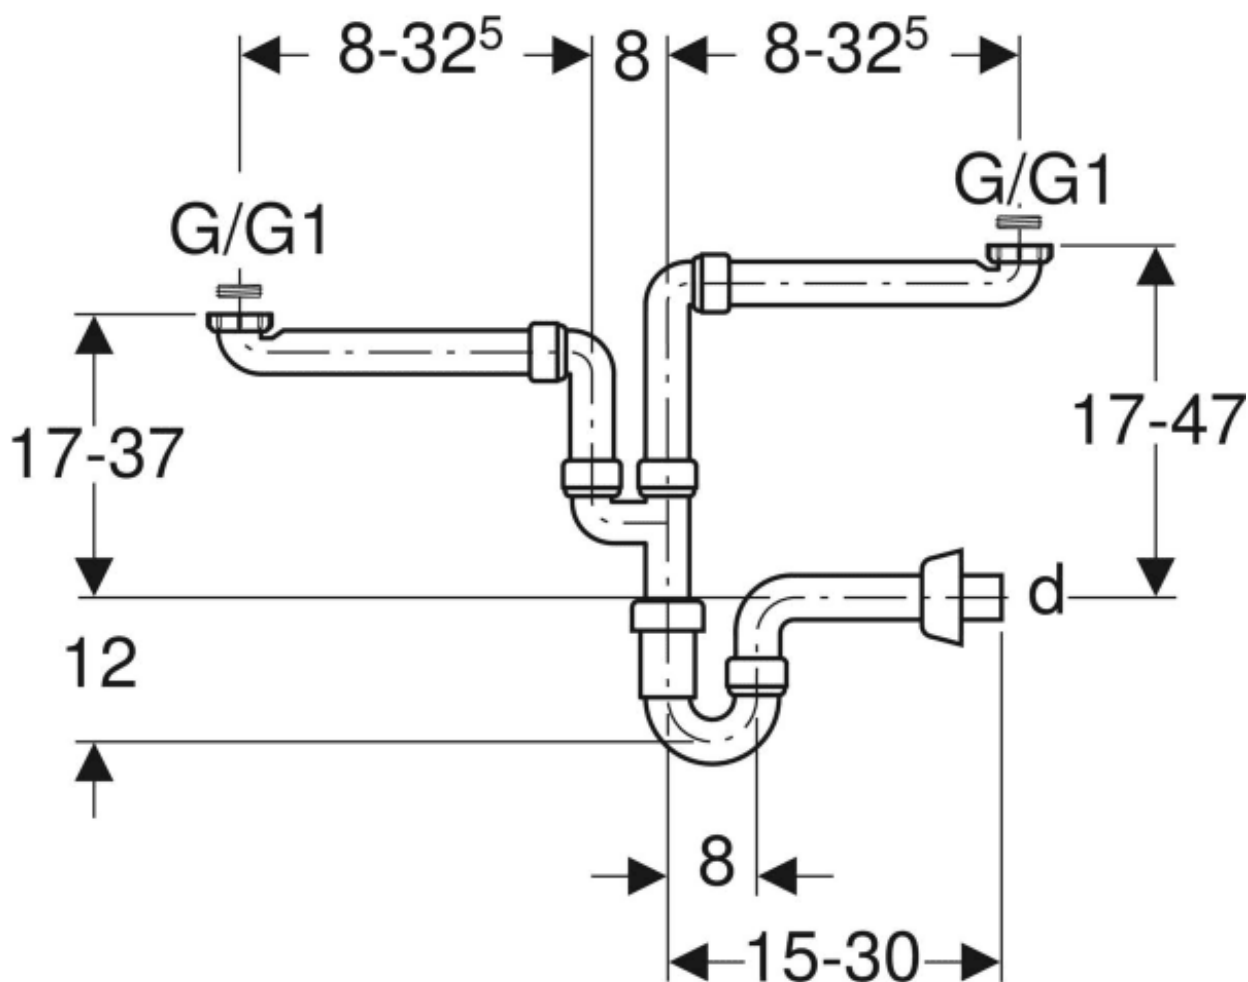

1615C0052

Garniture de racc. GEBERIT 1 1/4»/1 1/2» x 40 mm double, siphon en tube coudé

**Utilisation**

- Pour lavabos à emboîter à 2 bacs

**Caractéristiques techniques**

Matériau | Matière synthétique

**Contenu de la livraison**

- Joints
- Coude de raccordement
- Coude de raccordement avec écrou de serrage
- Bague de réduction en PP G 1 1/2" x G 1 1/4"
- Rosace murale

Couleur / surface	d, ø	G	G1
Blanc alpin	40 mm	1 1/2 "	1 1/4 "

Document et photos non-contractuels. Tarif selon la date d'exportation du pdf, mentionné à titre indicatif. Les dimensions en millimètres s'entendent sous réserve des tolérances d'usine, d'éventuelles modifications ultérieures, de même que de nouvelles possibilités de montage. La responsabilité ne peut être engagée en cas de cotes manquantes ou erronées (CO art. 100)