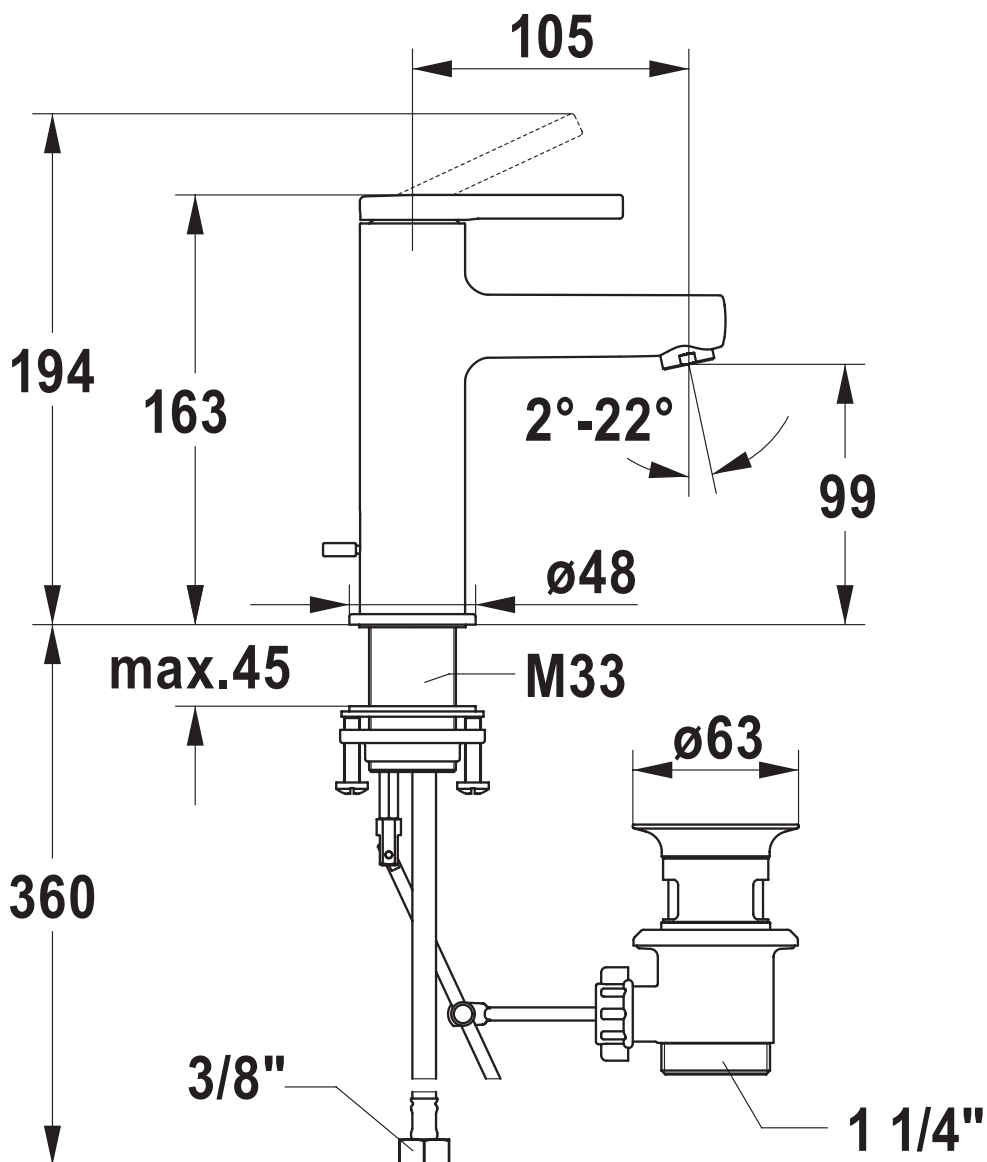

1621C1281

Mélangeur de lavabo AVA 2.0 S 105 mm, goulot fixe vidage excentrique, chromeline

Document et photos non-contractuels. Tarif selon la date d'exportation du pdf, mentionné à titre indicatif. Les dimensions en millimètres s'entendent sous réserve des tolérances d'usine, d'éventuelles modifications ultérieures, de même que de nouvelles possibilités de montage. La responsabilité ne peut être engagée en cas de cotes manquantes ou erronées (CO art. 100)