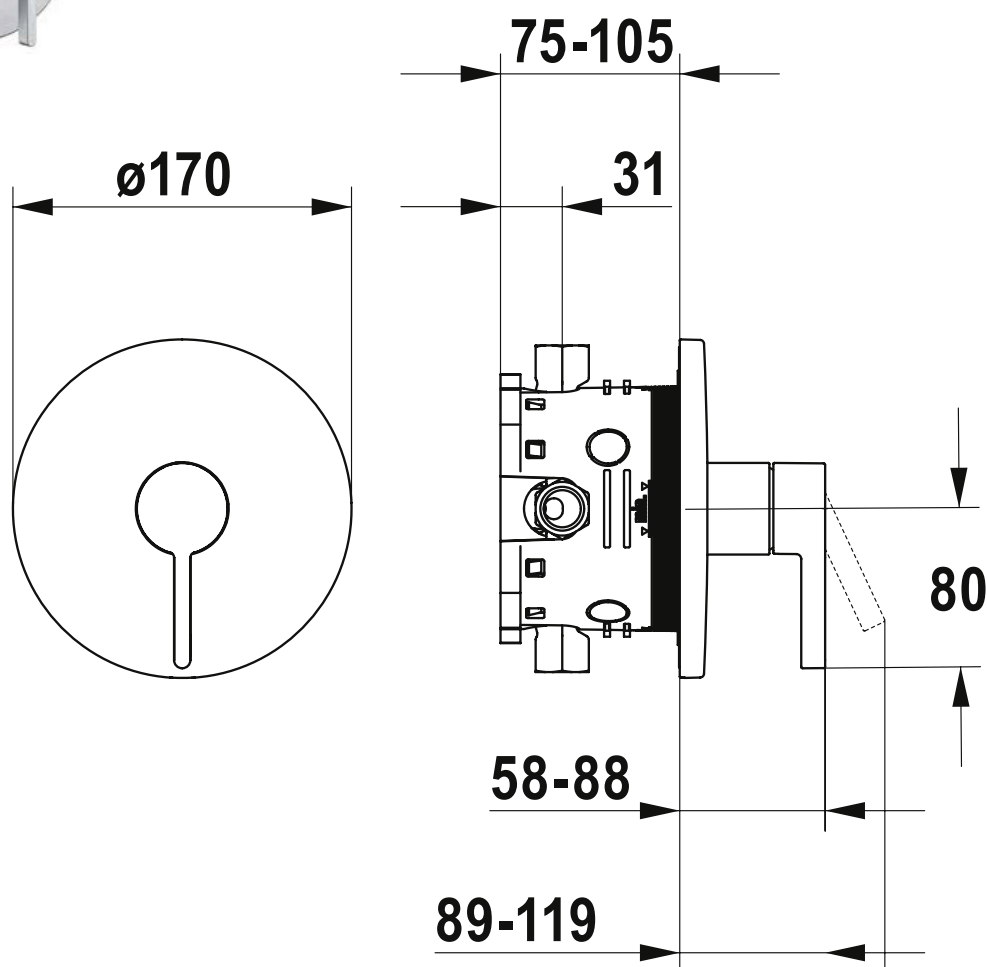

1621S0899

Mélangeur de douche SYMPHONIE19 N°02, UP set de montage final, plaque de recouvrement D 17 cm sans corps à encastrer Nr. 39.999.900.931 / 39.999.910.931, groupe acoustique I, acier inoxydable brossé

Document et photos non-contractuels. Tarif selon la date d'exportation du pdf, mentionné à titre indicatif. Les dimensions en millimètres s'entendent sous réserve des tolérances d'usine, d'éventuelles modifications ultérieures, de même que de nouvelles possibilités de montage. La responsabilité ne peut être engagée en cas de cotes manquantes ou erronées (CO art. 100)