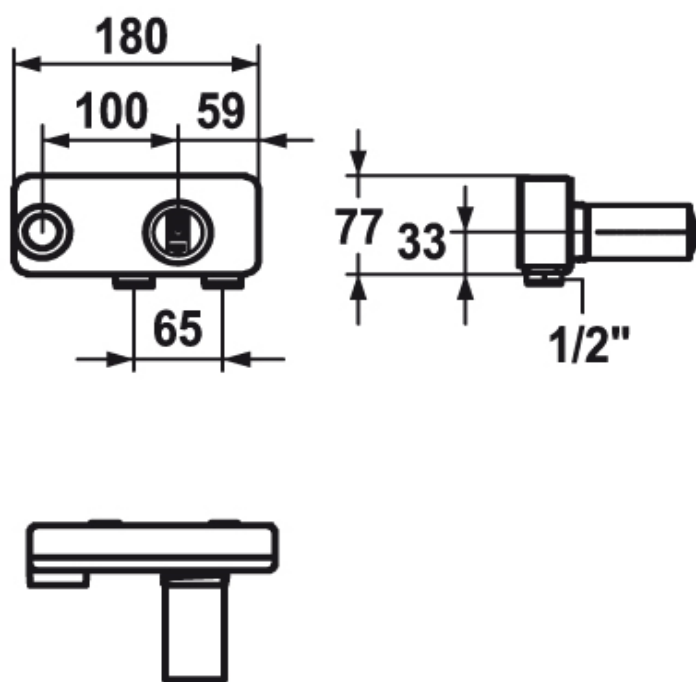

1621C1305

Corps à encastrer KWC 1/2», pour mélangeur mural UP Ava 2.0, chromé

Document et photos non-contractuels. Tarif selon la date d'exportation du pdf, mentionné à titre indicatif. Les dimensions en millimètres s'entendent sous réserve des tolérances d'usine, d'éventuelles modifications ultérieures, de même que de nouvelles possibilités de montage. La responsabilité ne peut être engagée en cas de cotes manquantes ou erronées (CO art. 100)