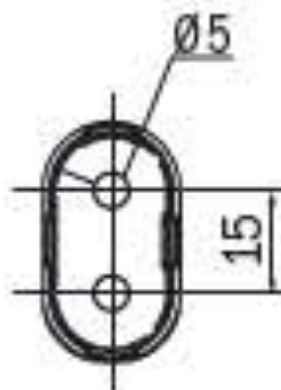

1690C0851

Crochet à habits SYMPHONIE20 Nr.01 patère simple, chromé

Document et photos non-contractuels. Tarif selon la date d'exportation du pdf, mentionné à titre indicatif. Les dimensions en millimètres s'entendent sous réserve des tolérances d'usine, d'éventuelles modifications ultérieures, de même que de nouvelles possibilités de montage. La responsabilité ne peut être engagée en cas de cotes manquantes ou erronées (CO art. 100)