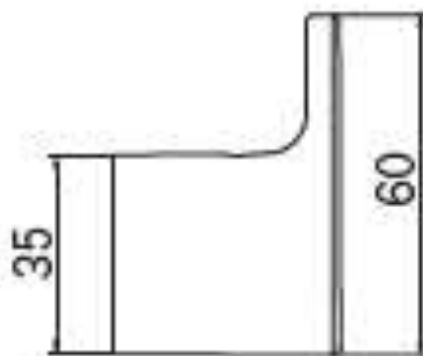

1690C0851

Crochet à habits SYMPHONIE20 Nr.01 patère simple, chromé

Document et photos non-contractuels. Tarif selon la date d'exportation du pdf, mentionné à titre indicatif. Les dimensions en millimètres s'entendent sous réserve des tolérances d'usine, d'éventuelles modifications ultérieures, de même que de nouvelles possibilités de montage. La responsabilité ne peut être engagée en cas de cotes manquantes ou erronées (CO art. 100)