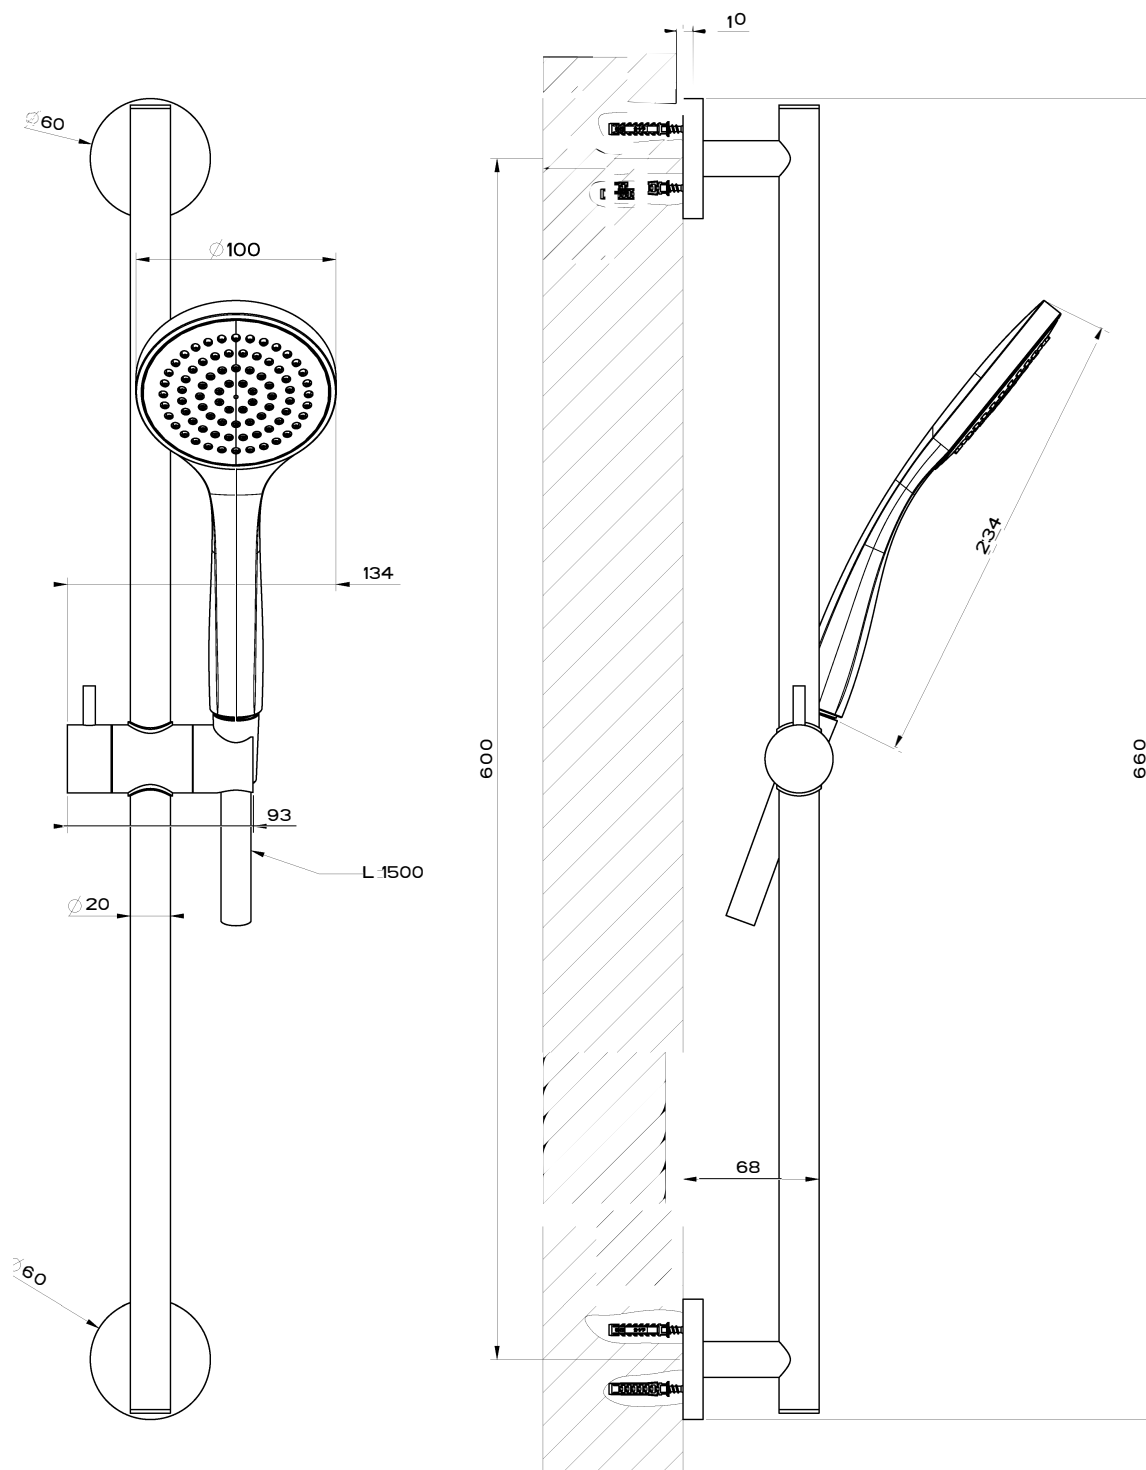

1621C0914

Glissière de douche EMPORIO, 60 cm

Inclus flexible 150 cm et douchette à main 1 jet, 299 noir XL

Document et photos non-contractuels. Tarif selon la date d'exportation du pdf, mentionné à titre indicatif. Les dimensions en millimètres s'entendent sous réserve des tolérances d'usine, d'éventuelles modifications ultérieures, de même que de nouvelles possibilités de montage. La responsabilité ne peut être engagée en cas de cotes manquantes ou erronées (CO art. 100)