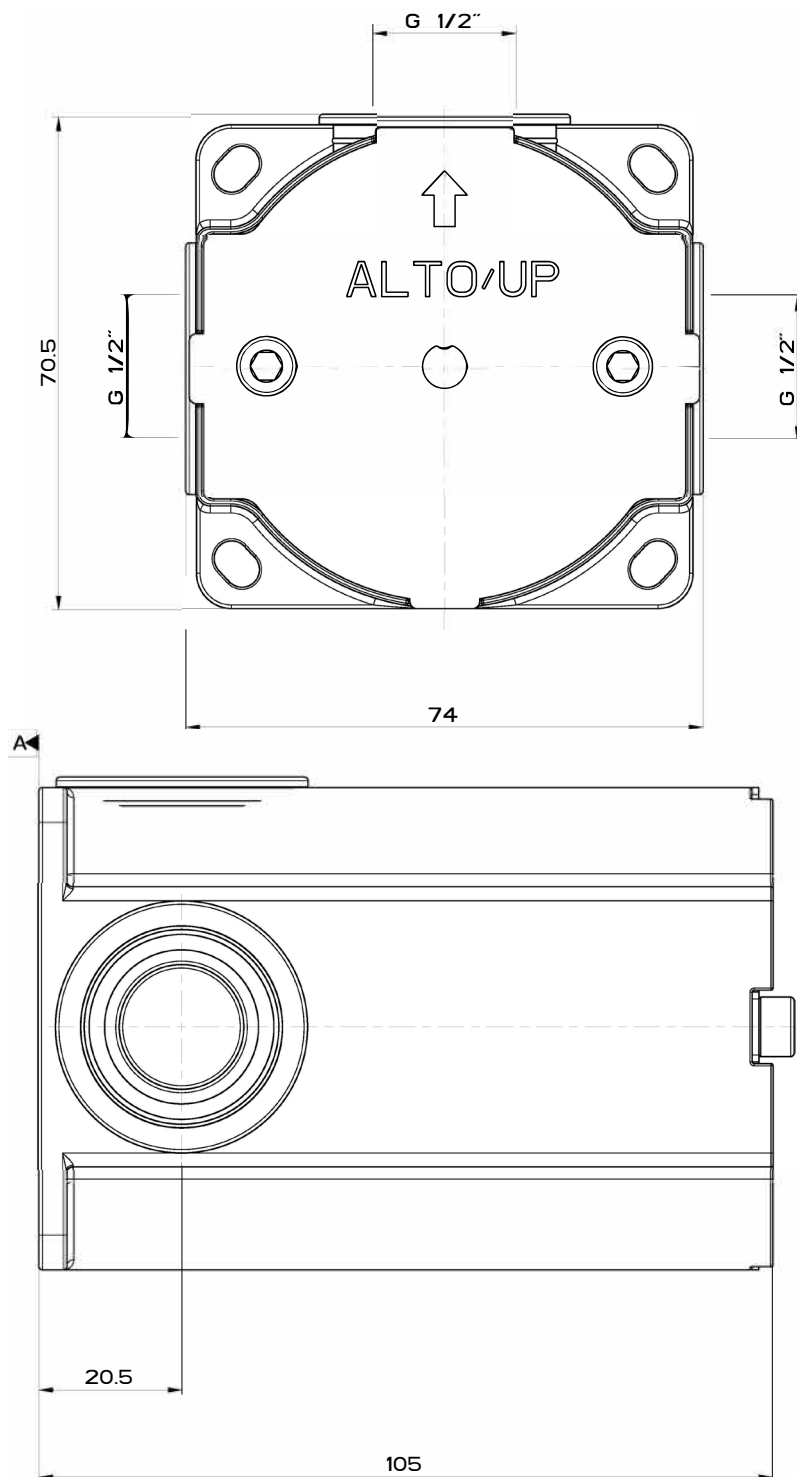

1621C0983

Corps à encastrer Gessi GOCCIA

Pour mélangeur de douche Nr. 33744

Document et photos non-contractuels. Tarif selon la date d'exportation du pdf, mentionné à titre indicatif. Les dimensions en millimètres s'entendent sous réserve des tolérances d'usine, d'éventuelles modifications ultérieures, de même que de nouvelles possibilités de montage. La responsabilité ne peut être engagée en cas de cotes manquantes ou erronées (CO art. 100)