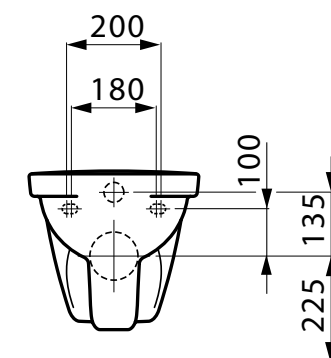

1625C0110

Cuvette murale Moderna R Compact Up,

rimless, céramique pour chasse d'eau à encastrer, standard, blanc

Les dimensions en millimètres s'entendent sous réserve des tolérances d'usine, d'éventuelles modifications ultérieures, de même que de nouvelles possibilités de montage. La responsabilité ne peut être engagée en cas de cotes manquantes ou erronées (CO art. 100)