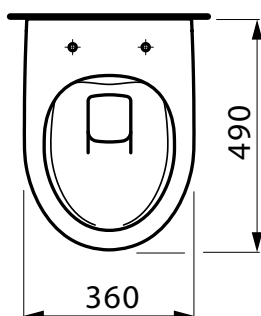

1625C0110

Cuvette murale Moderna R Compact Up,

rimless, céramique pour chasse d'eau à encastrer, standard, blanc

Les dimensions en millimètres s'entendent sous réserve des tolérances d'usine, d'éventuelles modifications ultérieures, de même que de nouvelles possibilités de montage. La responsabilité ne peut être engagée en cas de cotes manquantes ou erronées (CO art. 100)