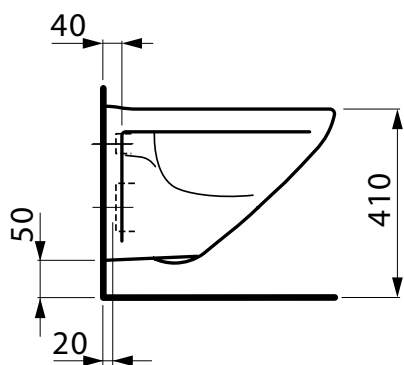

1625C0110

Cuvette murale Moderna R Compact Up,

rimless, céramique pour chasse d'eau à encastrer, standard, blanc

Les dimensions en millimètres s'entendent sous réserve des tolérances d'usine, d'éventuelles modifications ultérieures, de même que de nouvelles possibilités de montage. La responsabilité ne peut être engagée en cas de cotes manquantes ou erronées (CO art. 100)