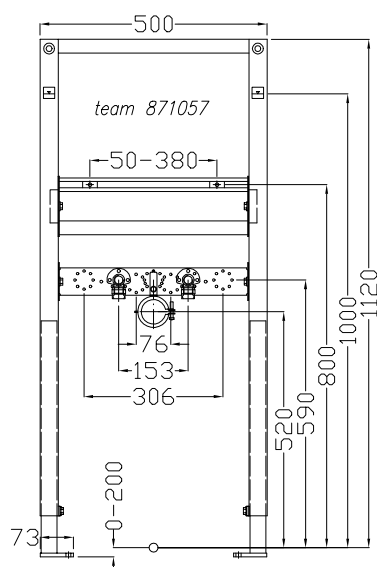

## Elément pour lavabo DUOFIX type 112

**hauteur 112 cm** Cadre de montage, pieds 2 équerres de raccordement et adaptateur MeplaFix

Document et photos non-contractuels. Tarif selon la date d'exportation du pdf, mentionné à titre indicatif. Les dimensions en millimètres s'entendent sous réserve des tolérances d'usine, d'éventuelles modifications ultérieures, de même que de nouvelles possibilités de montage. La responsabilité ne peut être engagée en cas de cotes manquantes ou erronées (CO art. 100)