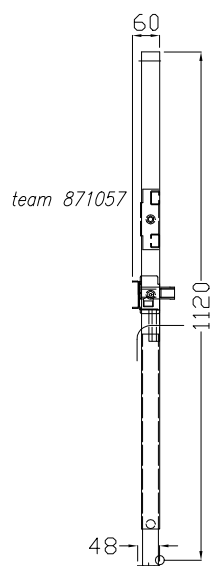

1615C0064

## Elément pour lavabo DUOFIX type 112

**hauteur 112 cm** Cadre de montage, pieds 2 équerres de raccordement et adaptateur MeplaFix

Document et photos non-contractuels. Tarif selon la date d'exportation du pdf, mentionné à titre indicatif. Les dimensions en millimètres s'entendent sous réserve des tolérances d'usine, d'éventuelles modifications ultérieures, de même que de nouvelles possibilités de montage. La responsabilité ne peut être engagée en cas de cotes manquantes ou erronées (CO art. 100)