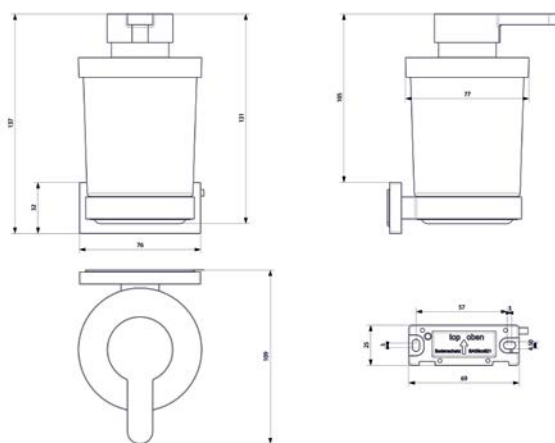

1690C1766

Distributeur de savon SWING

réceptif 0,24 litre en verre mat, montage Adesio pour collage ou perçage avec matériel de fixation sans colle SikaFast, noir mat

infos & tarif en vigueur :

Photos non contractuelles. **Tarifs mentionnés à titre indicatif selon la date d'exportation du document.** Seules les offres établies par nos conseillers de vente font foi. Les dimensions en millimètres s'entendent sous réserve des tolérances d'usine, d'éventuelles modifications ultérieures, de même que de nouvelles possibilités de montage. La responsabilité ne peut être engagée en cas de cotes manquantes ou erronées (CO art. 100). Nos conditions générales de ventes et la tarification de notre service de livraison sont disponibles sur notre site internet :