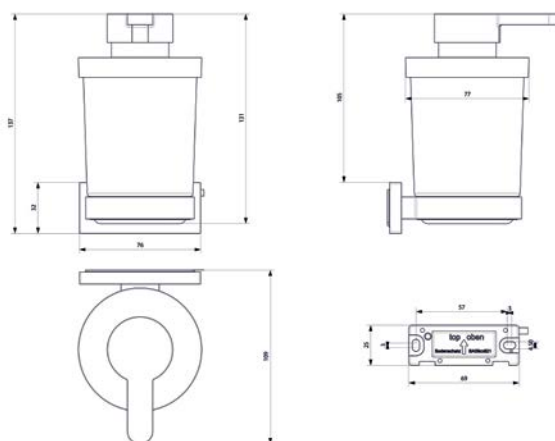

1690C1765

Distributeur de savon SWING

réceptif 0,24 litre en verre mat, montage Adesio pour collage ou perçage avec matériel de fixation sans colle SikaFast, chromé

infos & tarif en vigueur :

Photos non contractuelles. **Tarifs mentionnés à titre indicatif selon la date d'exportation du document.** Seules les offres établies par nos conseillers de vente font foi. Les dimensions en millimètres s'entendent sous réserve des tolérances d'usine, d'éventuelles modifications ultérieures, de même que de nouvelles possibilités de montage. La responsabilité ne peut être engagée en cas de cotes manquantes ou erronées (CO art. 100). Nos conditions générales de ventes et la tarification de notre service de livraison sont disponibles sur notre site internet :