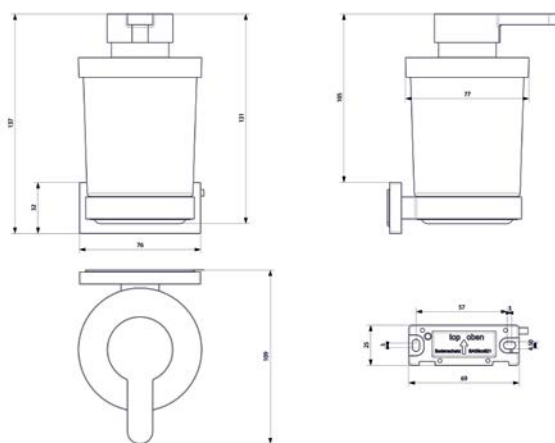

1690C1764

**Distributeur de savon SWING**

réceptif 0,24 litre en verre clair, montage Adesio pour collage ou perçage avec matériel de fixation sans colle SikaFast, noir mat

infos &amp; tarif en vigueur :

Photos non contractuelles. **Tarifs mentionnés à titre indicatif selon la date d'exportation du document.** Seules les offres établies par nos conseillers de vente font foi. Les dimensions en millimètres s'entendent sous réserve des tolérances d'usine, d'éventuelles modifications ultérieures, de même que de nouvelles possibilités de montage. La responsabilité ne peut être engagée en cas de cotes manquantes ou erronées (CO art. 100). Nos conditions générales de ventes et la tarification de notre service de livraison sont disponibles sur notre site internet :