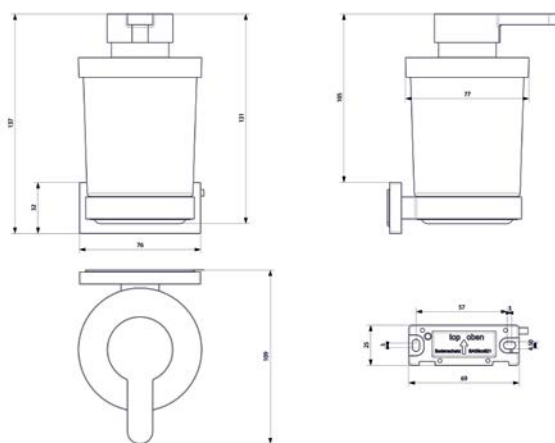

1690C1763

Distributeur de savon SWING

réceptacle 0,24 litre en verre clair, montage Adesio pour collage ou perçage avec matériel de fixation sans colle SikaFast, chromé

infos & tarif en vigueur :

Photos non contractuelles. **Tarifs mentionnés à titre indicatif selon la date d'exportation du document.** Seules les offres établies par nos conseillers de vente font foi. Les dimensions en millimètres s'entendent sous réserve des tolérances d'usine, d'éventuelles modifications ultérieures, de même que de nouvelles possibilités de montage. La responsabilité ne peut être engagée en cas de cotes manquantes ou erronées (CO art. 100). Nos conditions générales de ventes et la tarification de notre service de livraison sont disponibles sur notre site internet :