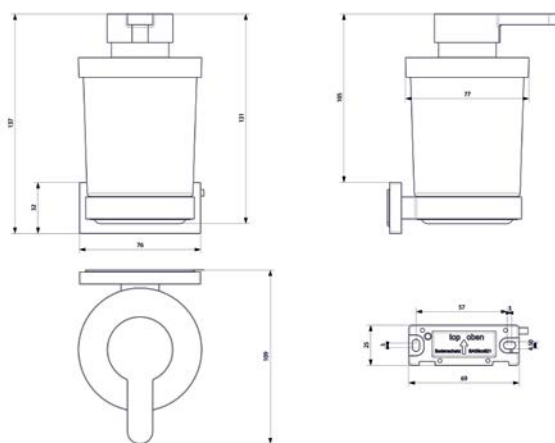

1690C1768

Distributeur de savon SWING

réceptacle 0,24 litre en verre Tritan clair incassable sans BPA, montage Adesio pour collage ou perçage avec matériel de fixation sans colle SikaFast, noir mat

infos & tarif en vigueur :

Photos non contractuelles. **Tarifs mentionnés à titre indicatif selon la date d'exportation du document.** Seules les offres établies par nos conseillers de vente font foi. Les dimensions en millimètres s'entendent sous réserve des tolérances d'usine, d'éventuelles modifications ultérieures, de même que de nouvelles possibilités de montage. La responsabilité ne peut être engagée en cas de cotes manquantes ou erronées (CO art. 100). Nos conditions générales de ventes et la tarification de notre service de livraison sont disponibles sur notre site internet :