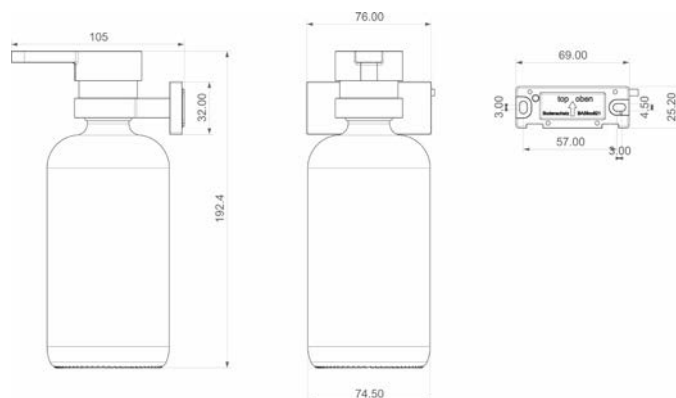

1690C1794

Distributeur de savon SWING

avec bouteille en verre brun filetage 28/410, montage Adesio pour collage ou perçage avec matériel de fixation sans colle SikaFast, noir mat

infos & tarif en vigueur :

Photos non contractuelles. **Tarifs mentionnés à titre indicatif selon la date d'exportation du document.** Seules les offres établies par nos conseillers de vente font foi. Les dimensions en millimètres s'entendent sous réserve des tolérances d'usine, d'éventuelles modifications ultérieures, de même que de nouvelles possibilités de montage. La responsabilité ne peut être engagée en cas de cotes manquantes ou erronées (CO art. 100). Nos conditions générales de ventes et la tarification de notre service de livraison sont disponibles sur notre site internet :