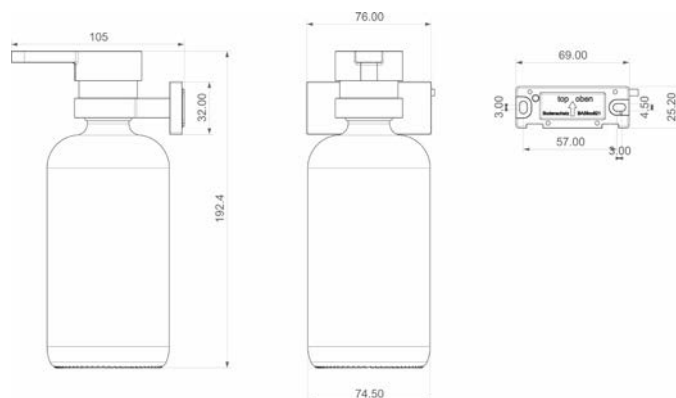

1690C1793

Distributeur de savon SWING

avec bouteille en verre brun filetage 28/410, montage Adesio pour collage ou perçage avec matériel de fixation sans colle SikaFast, chromé

infos & tarif en vigueur :

Photos non contractuelles. **Tarifs mentionnés à titre indicatif selon la date d'exportation du document.** Seules les offres établies par nos conseillers de vente font foi. Les dimensions en millimètres s'entendent sous réserve des tolérances d'usine, d'éventuelles modifications ultérieures, de même que de nouvelles possibilités de montage. La responsabilité ne peut être engagée en cas de cotes manquantes ou erronées (CO art. 100). Nos conditions générales de ventes et la tarification de notre service de livraison sont disponibles sur notre site internet :