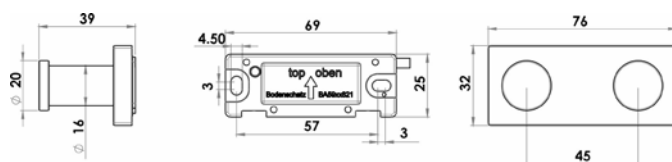

1690C1796

Crochet à linge SWING

double, S 3,9 cm montage Adesio pour collage ou perçage avec matériel de fixation, sans colle SikaFast, noir mat

infos & tarif en vigueur :

Photos non contractuelles. **Tarifs mentionnés à titre indicatif selon la date d'exportation du document.** Seules les offres établies par nos conseillers de vente font foi. Les dimensions en millimètres s'entendent sous réserve des tolérances d'usine, d'éventuelles modifications ultérieures, de même que de nouvelles possibilités de montage. La responsabilité ne peut être engagée en cas de cotes manquantes ou erronées (CO art. 100). Nos conditions générales de ventes et la tarification de notre service de livraison sont disponibles sur notre site internet :