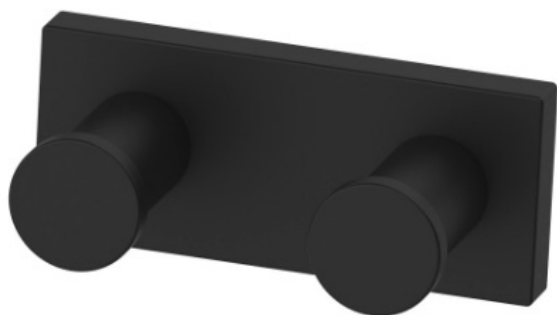

1690C1796

Crochet à linge SWING

double, S 3,9 cm montage Adesio pour collage ou perçage avec matériel de fixation, sans colle SikaFast, noir mat

infos & tarif en vigueur :

Photos non contractuelles. **Tarifs mentionnés à titre indicatif selon la date d'exportation du document.** Seules les offres établies par nos conseillers de vente font foi. Les dimensions en millimètres s'entendent sous réserve des tolérances d'usine, d'éventuelles modifications ultérieures, de même que de nouvelles possibilités de montage. La responsabilité ne peut être engagée en cas de cotes manquantes ou erronées (CO art. 100). Nos conditions générales de ventes et la tarification de notre service de livraison sont disponibles sur notre site internet :