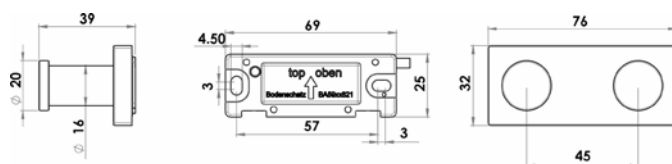

1690C1795

Crochet à linge SWING

double, S 3,9 cm montage Adesio pour collage ou perçage avec matériel de fixation, sans colle SikaFast, chromé

infos & tarif en vigueur :

Photos non contractuelles. **Tarifs mentionnés à titre indicatif selon la date d'exportation du document.** Seules les offres établies par nos conseillers de vente font foi. Les dimensions en millimètres s'entendent sous réserve des tolérances d'usine, d'éventuelles modifications ultérieures, de même que de nouvelles possibilités de montage. La responsabilité ne peut être engagée en cas de cotes manquantes ou erronées (CO art. 100). Nos conditions générales de ventes et la tarification de notre service de livraison sont disponibles sur notre site internet :