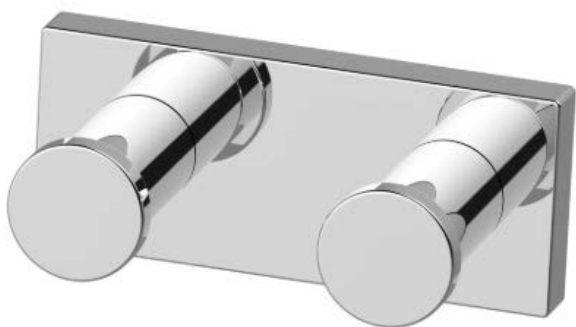

1690C1795

Crochet à linge SWING

double, S 3,9 cm montage Adesio pour collage ou perçage avec matériel de fixation, sans colle SikaFast, chromé

infos & tarif en vigueur :

Photos non contractuelles. **Tarifs mentionnés à titre indicatif selon la date d'exportation du document.** Seules les offres établies par nos conseillers de vente font foi. Les dimensions en millimètres s'entendent sous réserve des tolérances d'usine, d'éventuelles modifications ultérieures, de même que de nouvelles possibilités de montage. La responsabilité ne peut être engagée en cas de cotes manquantes ou erronées (CO art. 100). Nos conditions générales de ventes et la tarification de notre service de livraison sont disponibles sur notre site internet :