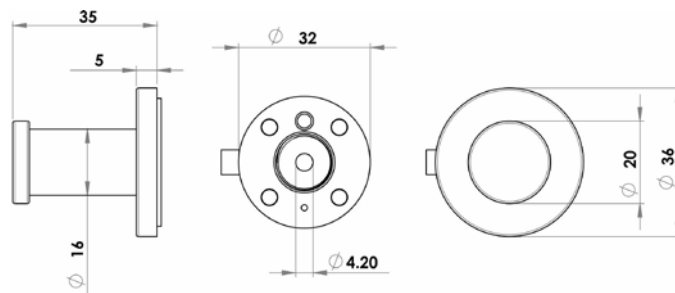

1690C1792

Crochet à linge SWING

S 3,5 cm montage Adesio pour collage ou perçage avec matériel de fixation, sans colle SikaFast, noir mat

infos & tarif en vigueur :

Photos non contractuelles. **Tarifs mentionnés à titre indicatif selon la date d'exportation du document.** Seules les offres établies par nos conseillers de vente font foi. Les dimensions en millimètres s'entendent sous réserve des tolérances d'usine, d'éventuelles modifications ultérieures, de même que de nouvelles possibilités de montage. La responsabilité ne peut être engagée en cas de cotes manquantes ou erronées (CO art. 100). Nos conditions générales de ventes et la tarification de notre service de livraison sont disponibles sur notre site internet :