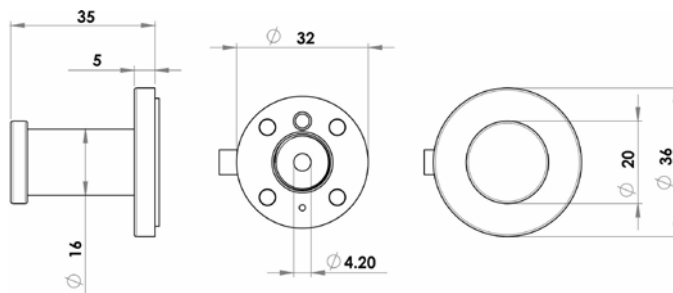

1690C1791

Crochet à linge SWING

S 3,5 cm montage Adesio pour collage ou perçage avec matériel de fixation, sans colle SikaFast, chromé

infos & tarif en vigueur :

Photos non contractuelles. **Tarifs mentionnés à titre indicatif selon la date d'exportation du document.** Seules les offres établies par nos conseillers de vente font foi. Les dimensions en millimètres s'entendent sous réserve des tolérances d'usine, d'éventuelles modifications ultérieures, de même que de nouvelles possibilités de montage. La responsabilité ne peut être engagée en cas de cotes manquantes ou erronées (CO art. 100). Nos conditions générales de ventes et la tarification de notre service de livraison sont disponibles sur notre site internet :