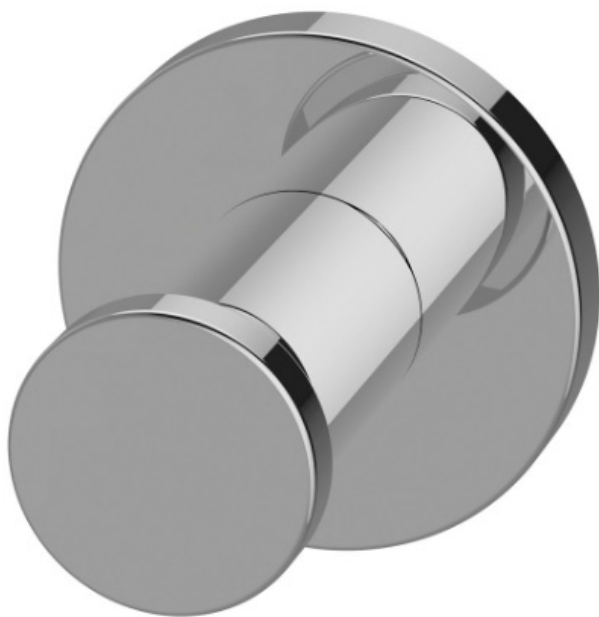

1690C1791

Crochet à linge SWING

S 3,5 cm montage Adesio pour collage ou perçage avec matériel de fixation, sans colle SikaFast, chromé

infos & tarif en vigueur :

Photos non contractuelles. **Tarifs mentionnés à titre indicatif selon la date d'exportation du document.** Seules les offres établies par nos conseillers de vente font foi. Les dimensions en millimètres s'entendent sous réserve des tolérances d'usine, d'éventuelles modifications ultérieures, de même que de nouvelles possibilités de montage. La responsabilité ne peut être engagée en cas de cotes manquantes ou erronées (CO art. 100). Nos conditions générales de ventes et la tarification de notre service de livraison sont disponibles sur notre site internet :