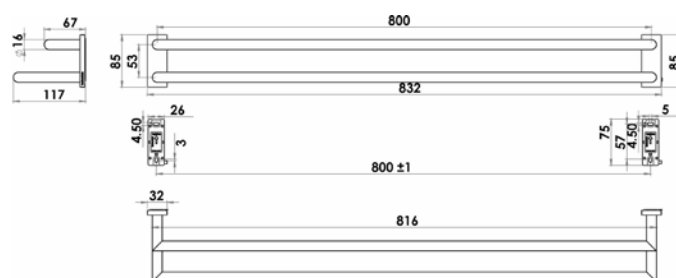

1690C1746

**Barre à linge SWING**

double 80 cm, S 11,7 cm montage Adesio pour collage ou perçage, avec matériel de fixation, sans colle SikaFast, noir mat

infos &amp; tarif en vigueur :

Photos non contractuelles. **Tarifs mentionnés à titre indicatif selon la date d'exportation du document.** Seules les offres établies par nos conseillers de vente font foi. Les dimensions en millimètres s'entendent sous réserve des tolérances d'usine, d'éventuelles modifications ultérieures, de même que de nouvelles possibilités de montage. La responsabilité ne peut être engagée en cas de cotes manquantes ou erronées (CO art. 100). Nos conditions générales de ventes et la tarification de notre service de livraison sont disponibles sur notre site internet :