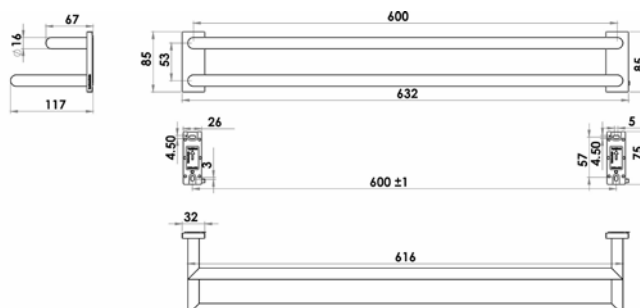

1690C1744

**Barre à linge SWING**

double 60 cm, S 11,7 cm montage Adesio pour collage ou perçage, avec matériel de fixation, sans colle SikaFast, noir mat

infos &amp; tarif en vigueur :

Photos non contractuelles. **Tarifs mentionnés à titre indicatif selon la date d'exportation du document.** Seules les offres établies par nos conseillers de vente font foi. Les dimensions en millimètres s'entendent sous réserve des tolérances d'usine, d'éventuelles modifications ultérieures, de même que de nouvelles possibilités de montage. La responsabilité ne peut être engagée en cas de cotes manquantes ou erronées (CO art. 100). Nos conditions générales de ventes et la tarification de notre service de livraison sont disponibles sur notre site internet :