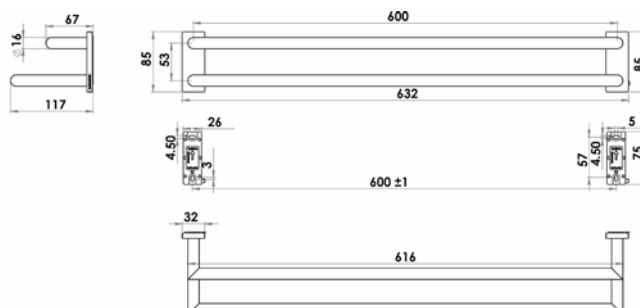

1690C1743

Barre à linge SWING

double 60 cm, S 11,7 cm montage Adesio pour collage ou perçage, avec matériel de fixation, sans colle SikaFast, chromé

infos & tarif en vigueur :

Photos non contractuelles. **Tarifs mentionnés à titre indicatif selon la date d'exportation du document.** Seules les offres établies par nos conseillers de vente font foi. Les dimensions en millimètres s'entendent sous réserve des tolérances d'usine, d'éventuelles modifications ultérieures, de même que de nouvelles possibilités de montage. La responsabilité ne peut être engagée en cas de cotes manquantes ou erronées (CO art. 100). Nos conditions générales de ventes et la tarification de notre service de livraison sont disponibles sur notre site internet :