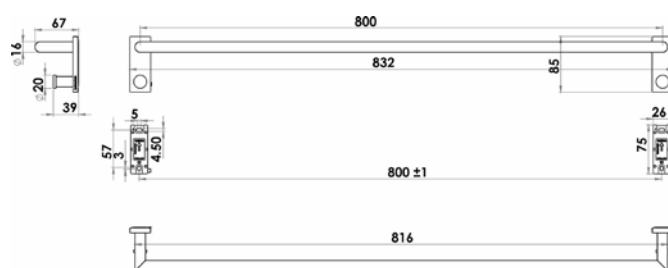

1690C1742

Barre à linge SWING

80 cm, S 6,7 cm avec 2 crochets montage Adesio pour collage ou perçage, avec matériel de fixation, sans colle SikaFast, noir mat

infos & tarif en vigueur :

Photos non contractuelles. **Tarifs mentionnés à titre indicatif selon la date d'exportation du document.** Seules les offres établies par nos conseillers de vente font foi. Les dimensions en millimètres s'entendent sous réserve des tolérances d'usine, d'éventuelles modifications ultérieures, de même que de nouvelles possibilités de montage. La responsabilité ne peut être engagée en cas de cotes manquantes ou erronées (CO art. 100). Nos conditions générales de ventes et la tarification de notre service de livraison sont disponibles sur notre site internet :