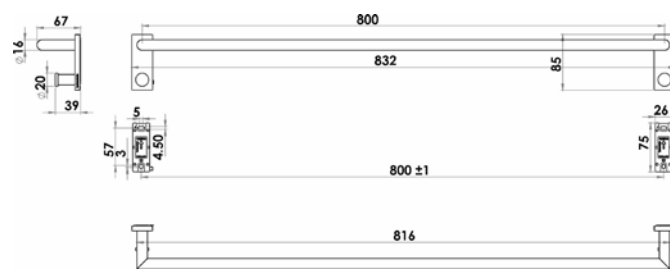

1690C1741

Barre à linge SWING

80 cm, S 6,7 cm avec 2 crochets montage Adesio pour collage ou perçage, avec matériel de fixation, sans colle SikaFast, chromé

infos & tarif en vigueur :

Photos non contractuelles. **Tarifs mentionnés à titre indicatif selon la date d'exportation du document.** Seules les offres établies par nos conseillers de vente font foi. Les dimensions en millimètres s'entendent sous réserve des tolérances d'usine, d'éventuelles modifications ultérieures, de même que de nouvelles possibilités de montage. La responsabilité ne peut être engagée en cas de cotes manquantes ou erronées (CO art. 100). Nos conditions générales de ventes et la tarification de notre service de livraison sont disponibles sur notre site internet :