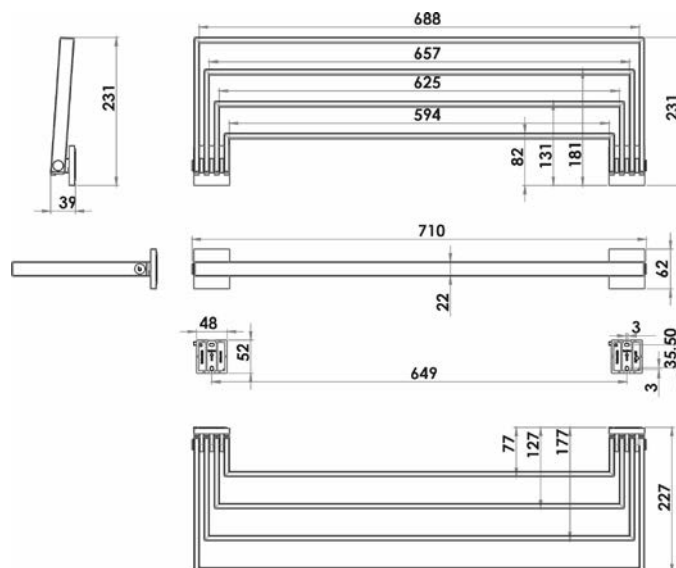

1690C1748

**Barre à linge SWING**

70 cm, 4 barres mobiles S 22,7 cm montage Adesio pour collage ou perçage, avec matériel de fixation, sans colle SikaFast, noir mat

infos &amp; tarif en vigueur :

Photos non contractuelles. **Tarifs mentionnés à titre indicatif selon la date d'exportation du document.** Seules les offres établies par nos conseillers de vente font foi. Les dimensions en millimètres s'entendent sous réserve des tolérances d'usine, d'éventuelles modifications ultérieures, de même que de nouvelles possibilités de montage. La responsabilité ne peut être engagée en cas de cotes manquantes ou erronées (CO art. 100). Nos conditions générales de ventes et la tarification de notre service de livraison sont disponibles sur notre site internet :