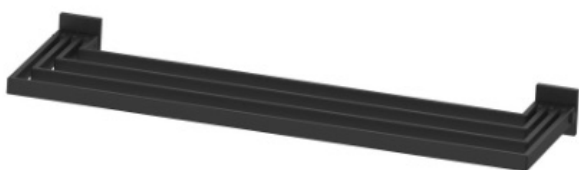

1690C1748

**Barre à linge SWING**

70 cm, 4 barres mobiles S 22,7 cm montage Adesio pour collage ou perçage, avec matériel de fixation, sans colle SikaFast, noir mat

infos &amp; tarif en vigueur :

Photos non contractuelles. **Tarifs mentionnés à titre indicatif selon la date d'exportation du document.** Seules les offres établies par nos conseillers de vente font foi. Les dimensions en millimètres s'entendent sous réserve des tolérances d'usine, d'éventuelles modifications ultérieures, de même que de nouvelles possibilités de montage. La responsabilité ne peut être engagée en cas de cotes manquantes ou erronées (CO art. 100). Nos conditions générales de ventes et la tarification de notre service de livraison sont disponibles sur notre site internet :