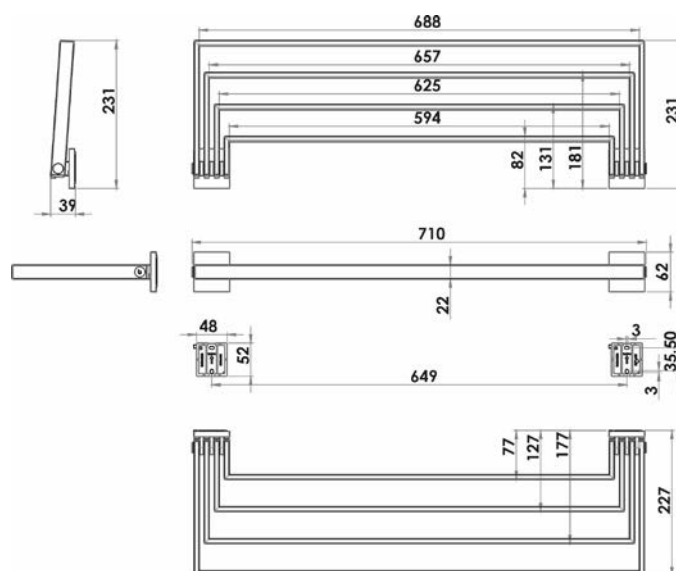

1690C1747

Barre à linge SWING

70 cm, 4 barres mobiles S 22,7 cm montage Adesio pour collage ou perçage, avec matériel de fixation, sans colle SikaFast, chromé

infos & tarif en vigueur :

Photos non contractuelles. **Tarifs mentionnés à titre indicatif selon la date d'exportation du document.** Seules les offres établies par nos conseillers de vente font foi. Les dimensions en millimètres s'entendent sous réserve des tolérances d'usine, d'éventuelles modifications ultérieures, de même que de nouvelles possibilités de montage. La responsabilité ne peut être engagée en cas de cotes manquantes ou erronées (CO art. 100). Nos conditions générales de ventes et la tarification de notre service de livraison sont disponibles sur notre site internet :