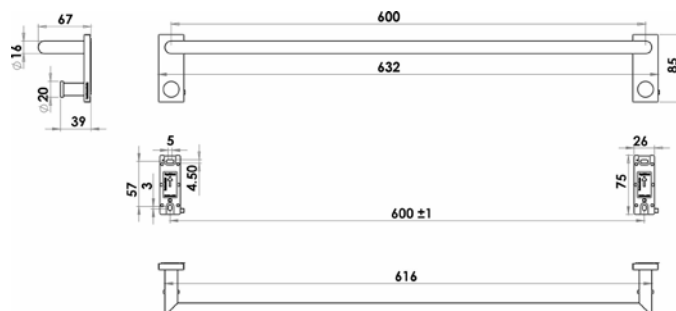

1690C1740

Barre à linge SWING

60 cm, S 6,7 cm avec 2 crochets montage Adesio pour collage ou perçage, avec matériel de fixation, sans colle SikaFast, noir mat

infos & tarif en vigueur :

Photos non contractuelles. **Tarifs mentionnés à titre indicatif selon la date d'exportation du document.** Seules les offres établies par nos conseillers de vente font foi. Les dimensions en millimètres s'entendent sous réserve des tolérances d'usine, d'éventuelles modifications ultérieures, de même que de nouvelles possibilités de montage. La responsabilité ne peut être engagée en cas de cotes manquantes ou erronées (CO art. 100). Nos conditions générales de ventes et la tarification de notre service de livraison sont disponibles sur notre site internet :