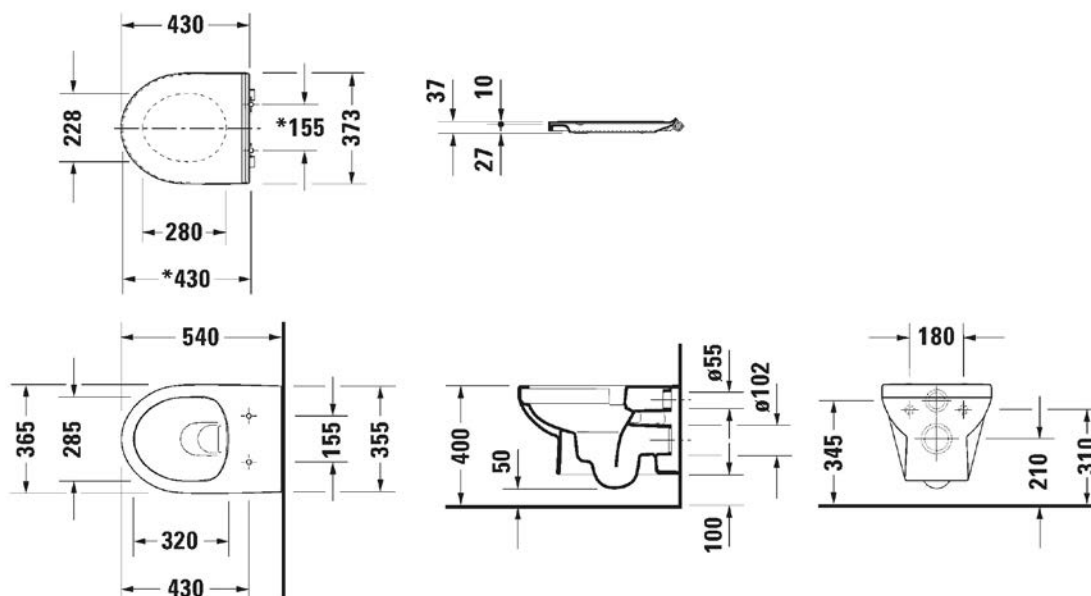

1625M0185

SET Cuvette murale CONTRACT UP Rimless

se compose de cuvette murale, quantité d'eau de rinçage 4.5 L et siège de WC amovible, abaissement automatique, standard, blanc

infos & tarif en vigueur :

Photos non contractuelles. Tarifs mentionnés à titre indicatif selon la date d'exportation du document. Seules les offres établies par nos conseillers de vente font foi. Les dimensions en millimètres s'entendent sous réserve des tolérances d'usine, d'éventuelles modifications ultérieures, de même que de nouvelles possibilités de montage. La responsabilité ne peut être engagée en cas de cotes manquantes ou erronées (CO art. 100). Nos conditions générales de ventes et la tarification de notre service de livraison sont disponibles sur notre site internet :