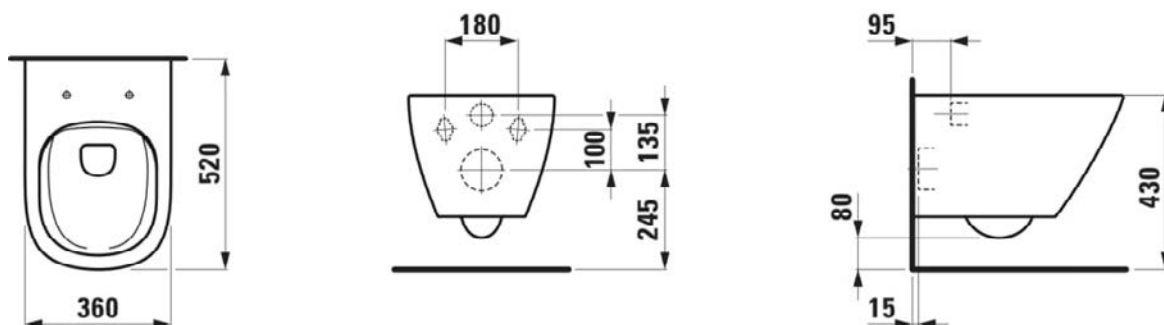

1625C0268

**Cuvette murale Set LOOK UP**

se compose de cuvette murale Look UP Advanced rimless et siège de WC Look Slim avec abaissement automatique, matériel de fixation, standard, blanc

infos &amp; tarif en vigueur :

Photos non contractuelles. **Tarifs mentionnés à titre indicatif selon la date d'exportation du document.** Seules les offres établies par nos conseillers de vente font foi. Les dimensions en millimètres s'entendent sous réserve des tolérances d'usine, d'éventuelles modifications ultérieures, de même que de nouvelles possibilités de montage. La responsabilité ne peut être engagée en cas de cotes manquantes ou erronées (CO art. 100). Nos conditions générales de ventes et la tarification de notre service de livraison sont disponibles sur notre site internet :