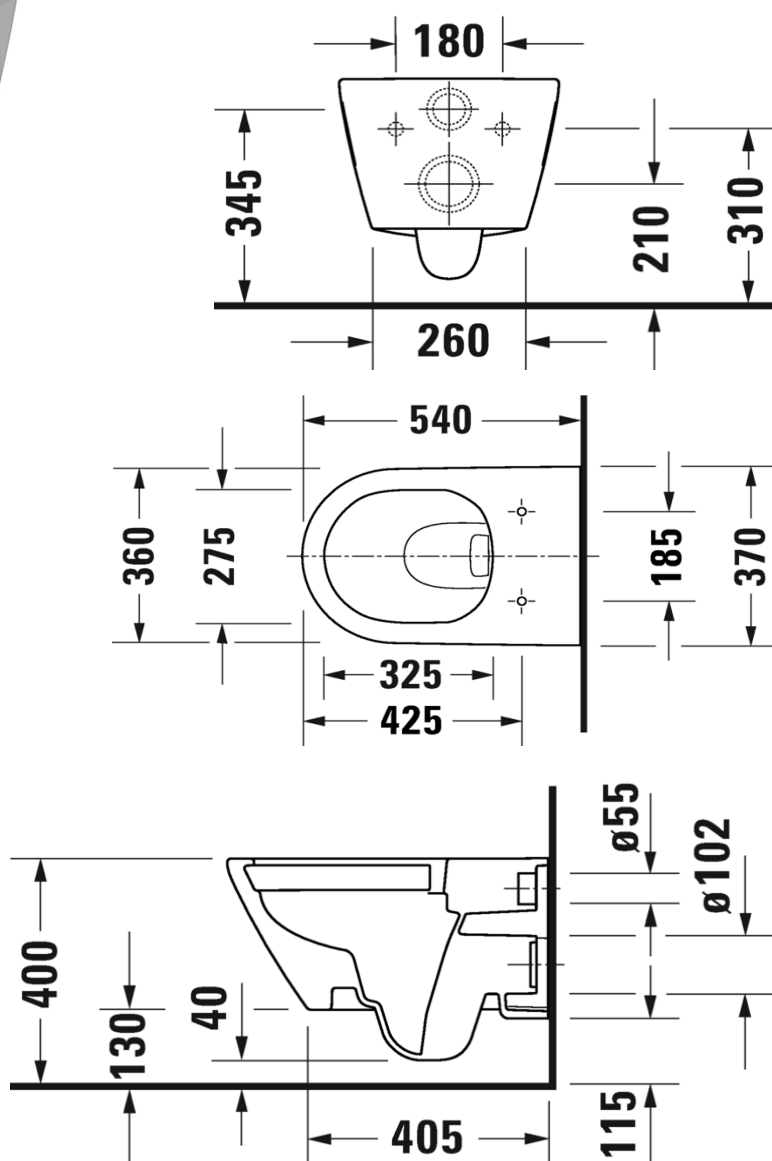

1626M0001

Cuvette murale D-NEO UP 54 x 37 cm, céramique, rimless pour chasse d'eau à encastrer, standard, blanc

Document et photos non-contractuels. Tarif selon la date d'exportation du pdf, mentionné à titre indicatif. Les dimensions en millimètres s'entendent sous réserve des tolérances d'usine, d'éventuelles modifications ultérieures, de même que de nouvelles possibilités de montage. La responsabilité ne peut être engagée en cas de cotes manquantes ou erronées (CO art. 100)