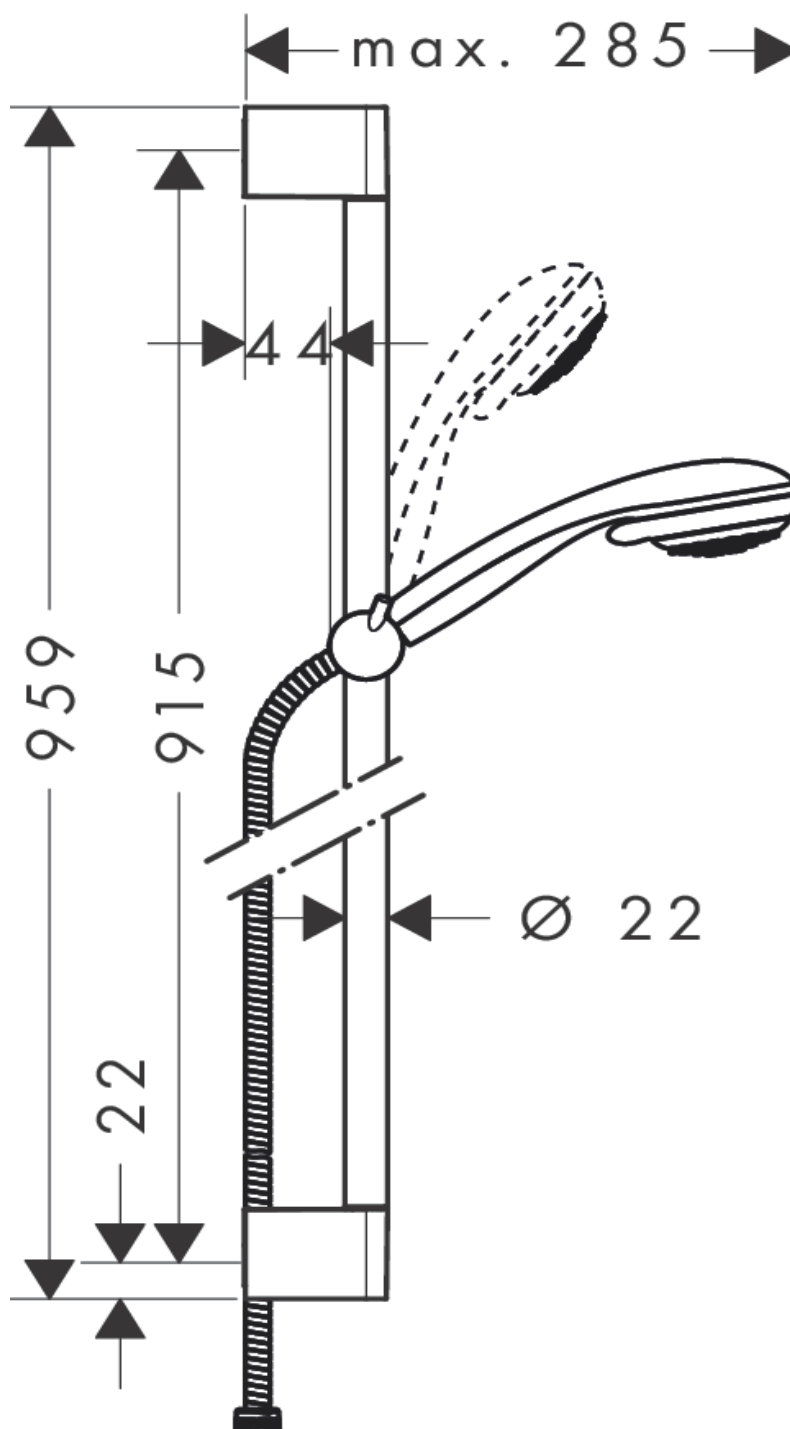

4040840

Garniture de douche CROMETTA 85 MULTI/UNICA' CROMETTA douche à main Crometta 85 Multi, Quick Clean, glissière Unica' Crometta **90 cm**

Tuyau de douche Metaflex 160 cm groupe acoustique I, chromé

Les dimensions en millimètres s'entendent sous réserve des tolérances d'usine, d'éventuelles modifications ultérieures, de même que de nouvelles possibilités de montage. La responsabilité ne peut être engagée en cas de cotes manquantes ou erronées (CO art. 100)

Chemin de la Gottrause 5-7,
1023 Crissier (VD)

4040840

Garniture de douche CROMETTA 85 MULTI/UNICA' CROMETTA douche à main Crometta 85 Multi, Quick Clean, glissière Unica' Crometta **90 cm**

Tuyau de douche Metaflex 160 cm groupe acoustique I, chromé