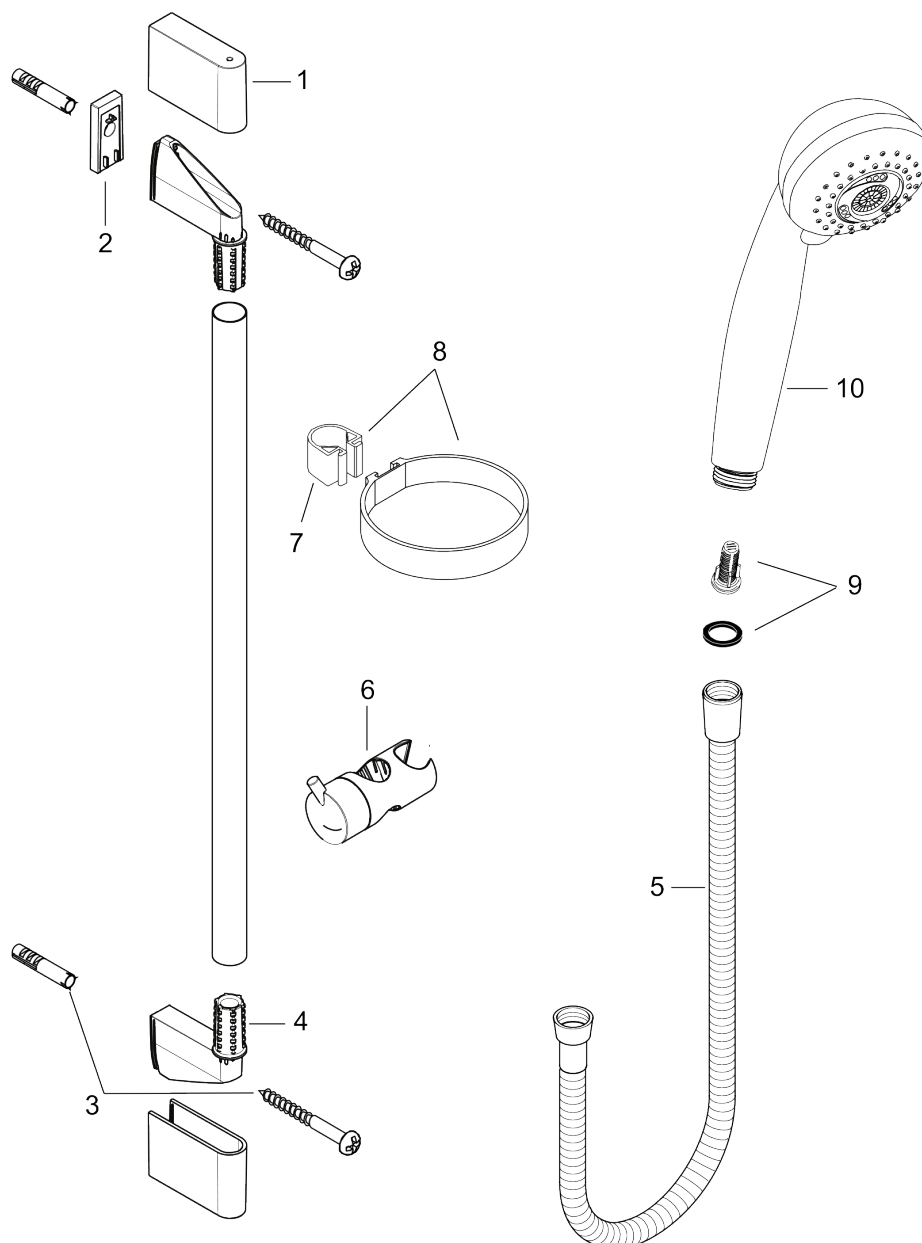

4040840

Garniture de douche CROMETTA 85 MULTI/UNICA' CROMETTA douche à main Crometta 85 Multi, Quick Clean, glissière Unica' Crometta **90 cm**

Tuyau de douche Metaflex 160 cm groupe acoustique I, chromé

Chemin de la Gottrause 5-7,
1023 Crissier (VD)

4040840

Garniture de douche CROMETTA 85 MULTI/UNICA' CROMETTA douche à main Crometta 85 Multi, Quick Clean, glissière Unica' Crometta **90 cm**

Tuyau de douche Metaflex 160 cm groupe acoustique I, chromé

Les dimensions en millimètres s'entendent sous réserve des tolérances d'usine, d'éventuelles modifications ultérieures, de même que de nouvelles possibilités de montage. La responsabilité ne peut être engagée en cas de cotes manquantes ou erronées (CO art. 100)